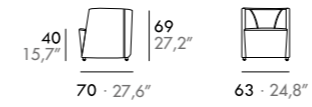

BERLIN

José Gras

EN • Solid wood frame. 35 Kg/m³ polyether seat. 35 Kg/m³ polyether back. Fix upholstery.

ES • Estructura madera maciza. Asiento poliéter 35 Kg/m³. Respaldo poliéter 35 Kg/m³. Tapizado fijo.