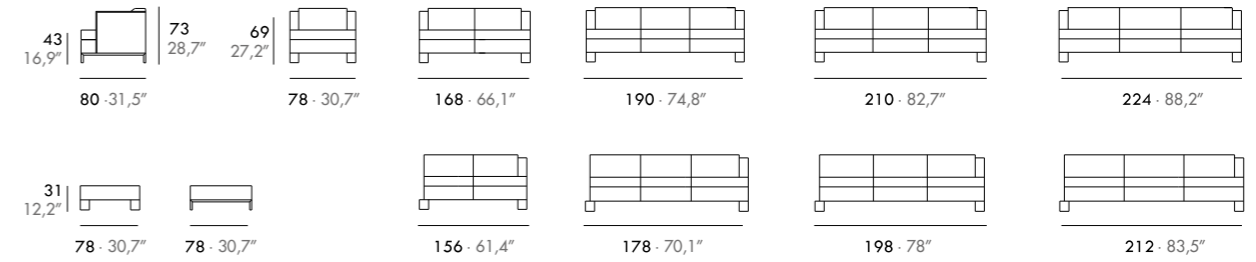

INTRUDER

Gabriel Teixidó

EN · Metallic frame, suspension by metallic springs comfort to choose: soft, middle or firm. 35 Kg/m³. polyether seat, 30 Kg. polyether back. Fix upholstered.

ES · Estructura metálica, suspensión mediante muelles confort a elegir: suave, medio y firme. Asiento poliéter 35 Kg/m³, respaldo poliéter 30 Kg. Tapizado fijo.