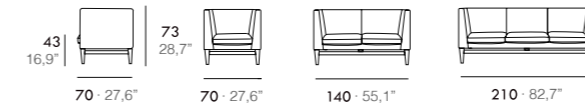

EVERY MADERA

Grassoler Studio

EN · Solid wood frame, 35 Kg. polyether seat and 35 Kg. polyether back, metalrod chromed or painted in white or painted in white. Fix upholstered.

ES · Estructura madera maciza recubierta de poliéter. Suspensión cinchas elásticas entrelazadas. Asiento en poliéter de 35 Kg. Respaldo en Poliéter de 35 Kg. Pies base de madera de haya barnizada color Nogal G01. Opcional base disponible en madera de haya barnizada color Natural 401, Roble 426 o Wengué 492, Tapizado fijo.