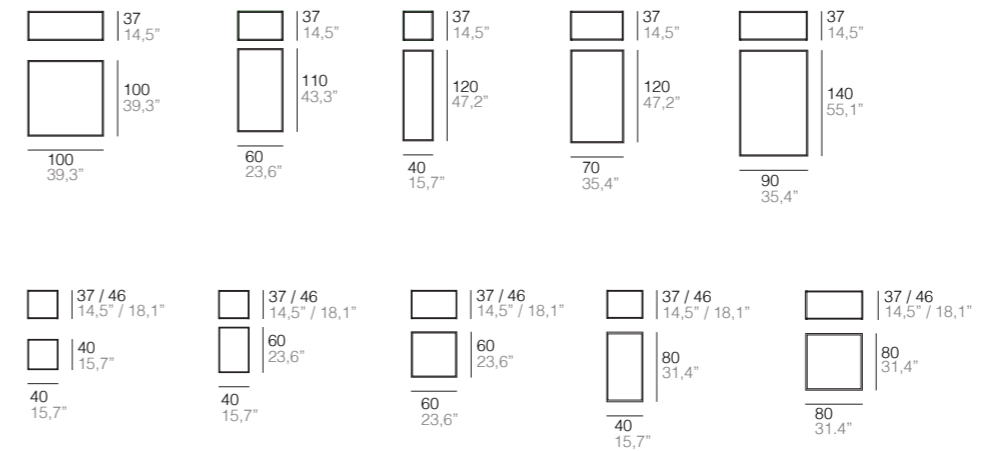

TOPIC

Victoria Alegri

EN · Structure: Polished steel tube with a liquid lacquer, epoxy or polished chrome finish. Top: MDF board with natural veneer finish or special melamine MDF board for lacquer. Natural marble: Carrara white, Marquina black and Oasis green, polished edges. Polished / gloss finish.

ES · Estructura: Tubo de acero pulido acabado pintura líquida laca, epoxy o cromo pulido. Sobre: Tablero MDF acabado chapa natural o tablero MDF melamínico especial para laca. Mármoles naturales: Blanco Carrara, negro Marquina y verde Oasis, aristas matadas canto pulido. Acabado pulido / brillo..