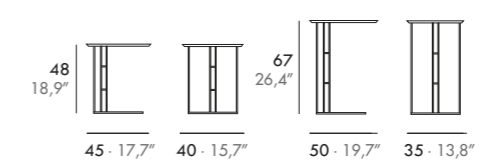

Koly Vel
Removable cover

Menta