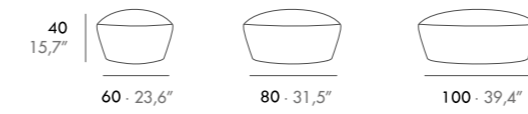

MADALENA

Gabriel Teixidó

EN · Solid wood frame, 35 Kg. polyether seat.

ES · Estructura madera maciza, asiento poliéter 35 Kg.

MAD BUREAU · MAD HOME

TheRobotDesign

EN · Frame in 40 mm MDF, in natural walnut veneer. Seat in thermic viscoelastic cushion with 50 Kg. "memory effect" foam+ a 30 Kg/m³. soft polyether cushion (cfc free).