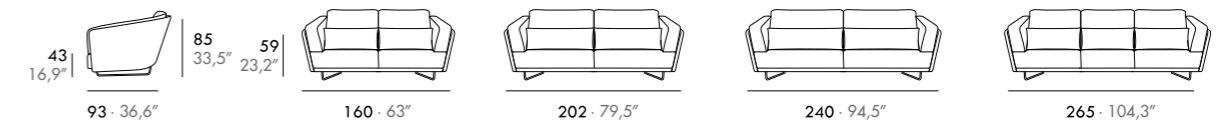

ORACLE

Gabriel Teixidó

EN · Metallic frame, suspension by NEA elastic webbings. Seat in "Viscoelastic" extracomfort 55 Kg / m³ polyether, back, arm and kidney cushions in down feather. Completely removable covers.

ES · Estructura metálica, suspensión mediante cinchas NEA. Asiento viscoelástico 55Kg/m³ extraconfort, respaldo, brazo y riñoneras de pluma. Totalmente desenfundable.