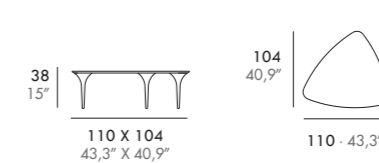

HIRU · HIRUSTA

Gabriel Teixidó

EN · Coffee table in solid beechwood varnished in oak, walnut or wengué, or lacquered in white or black.

ES · Mesa de centro en madera maciza de haya barnizada en color roble, nogal o wengué, o lacada en blanco o en negro.

Hirusta