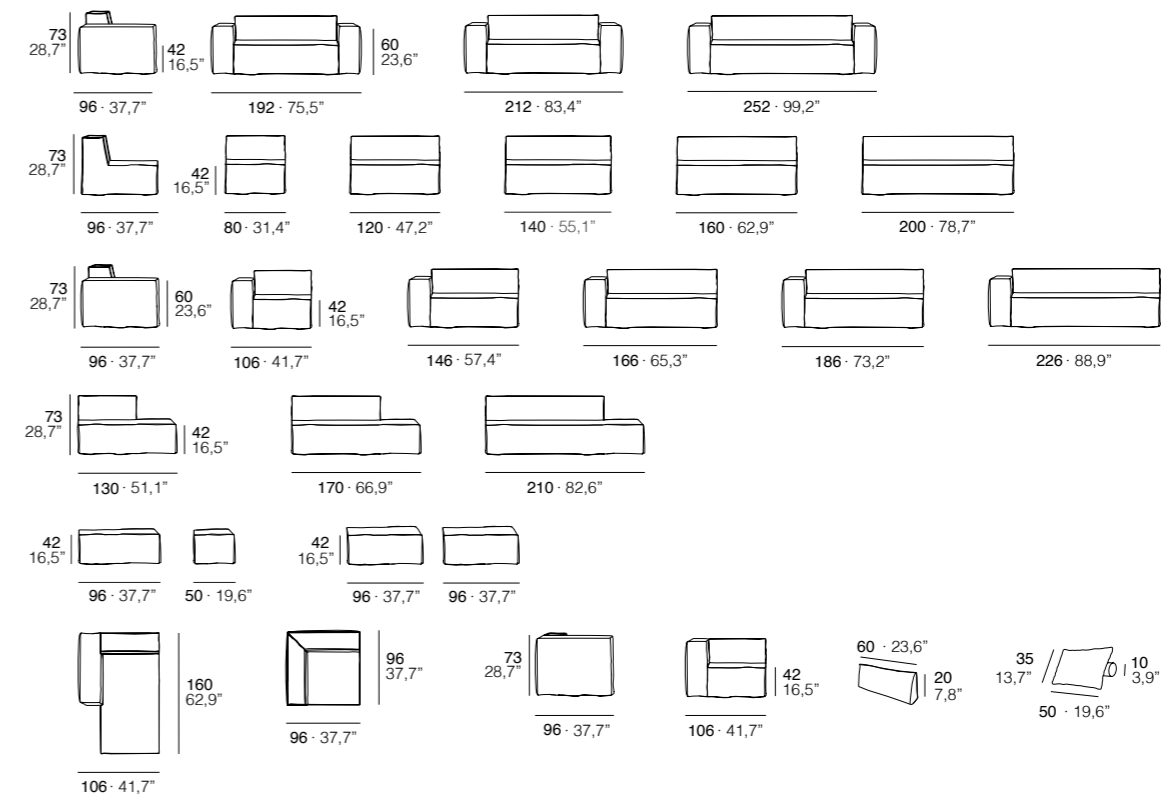

CALA D'OR · CALAS

Grassoler Studio

EN · Solid wood frame covered by polyether and 300 gr acrylic padding. Suspension with "Nosag" metallic springs. Seat in 30 kg/m³ polyether (cfc free). Back in 28 kgs/m³ super soft polyether (cfc free). Black nylon feet. Completely removable cover. Optional: kidney cushion in 23 kg/m³ polyether, covered with acrylic padding. Headcushion in 25 kg/m³ microfiber, covered with acrylic padding.

We recommend upholstering Calas - Cala D'or in natural fabrics such as linen or cotton. Other types of fabrics are not suitable.

ES · Estructura madera maciza recubierta de poliéter y guata acrílica de 300 gr. Suspensión bastidores nosag. Asiento Poliéter de 30 kg/m³ (sin cfc). Respaldo poliéter de 28 kg/m³ super suave (sin cfc). Pies taco de nylon negro. Tapizado totalmente desenfundable. Opcional: riñonera de poliéter de 23 kg/m³, recubierta de guata acrílica. Cojín cabecal relleno de microfibra con soporte de poliéter de 25 Kg/m³ recubierto de guata acrílica.

Calas - Cala D'or es ideal para tapizar en telas naturales tipo lino o algodón. No se recomienda otro tipo de telas.