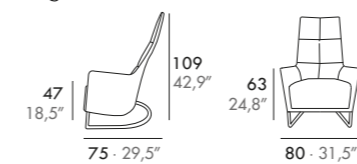

PASARELA

Gabriel Teixidó

EN · Metallic frame anticorrosion painted, 35 kg/m³ polyester seat cushion. Steel base, painted, or chromed. Fix upholstery.

ES · Estructura metálica pintada anticorrosión. Asiento en poliéster de 35 Kg/m³ con guata. Base metálica pintada o cromada. Tapizado fijo.

Pasarela alta
High Pasarela