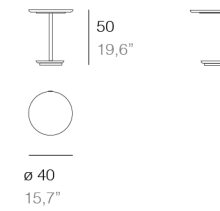

BON BON

Victoria Alegrí

EN · Structure: solid steel with a smooth matte epoxy powder paint finish. Top: polished beveled marble.

ES · Estructura: acero macizo acabado pintura en polvo epoxy liso mate. Sobre: Mármol biselado pulido.