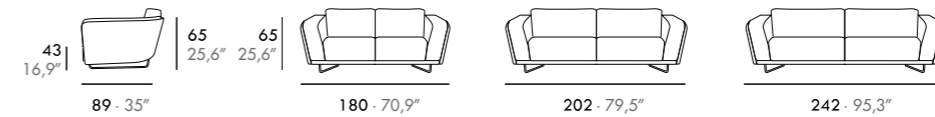

Varilla cromada
Chromed feet

Pie de madera
Wooden Feet