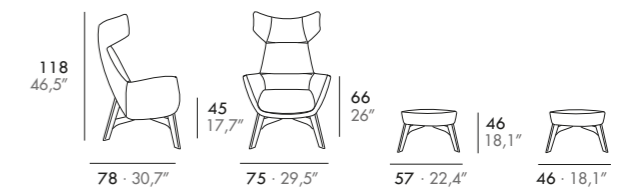

CHARME · CHARME MIX

Grassoler Studio

EN · Cold moulded foam module over metallic frame. Swivel only with metallic base option. Fix upholstery.

ES · Espuma de poliuretano moldeado en frío sobre estructura de acero. Base giratoria sólo con la opción metálica. Tapizado fijo.