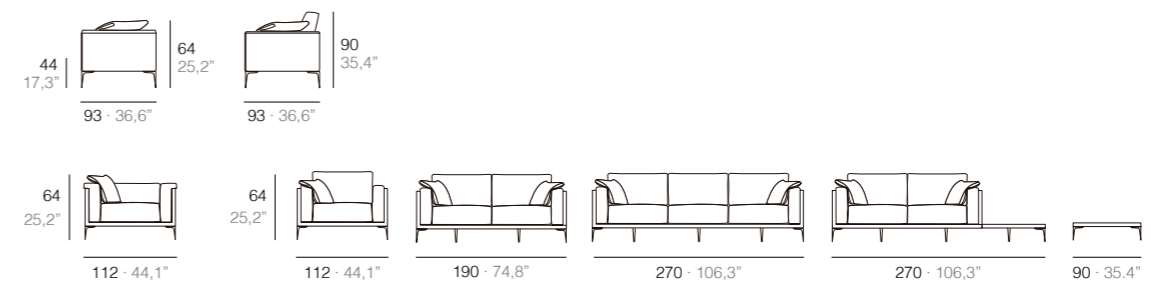

MAD Bureau

Respaldo cojín poliéter de 25 Kg/m³ con refuerzo de 60 Kg/m³. Brazos cojín de poliéter de 30 Kg/m³ (sin cfc) con refuerzo de 60 Kg/m³ y recubierto de boata acrílica. Pies con acabado cromo negro. Tapizado fijo y cojines desenfundables.

Mad Bureau

Mad Home