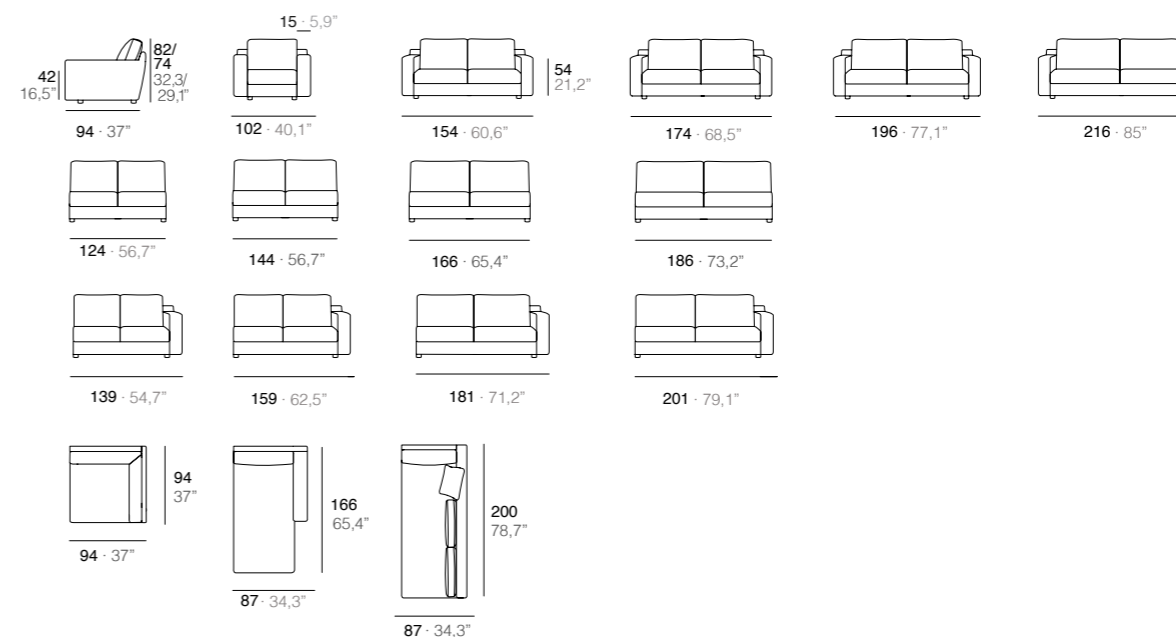

DURBAN

José Gras

EN · Metallic frame, knock down arms. Suspension by metallic springs, comfort to choose: soft, middle or firm. Two seat inclinations. Seat in "Viscoelastic" 50 Kg/m³ "memory effect" foam. 70% antiallergic hollow fiber and 30% feather back cushions. Completely removable covers.

ES · Estructura metálica, brazos desmontables. Suspensión mediante muelles, confort a elegir: suave, medio y firme. Dos inclinaciones de asiento. Asiento viscoelástico 50Kg/m³ poliéter extraconfort "efecto retorno". Respaldo 70% fibra antialérgica y 30% pluma de ave acuática. Totalmente desenfundable.