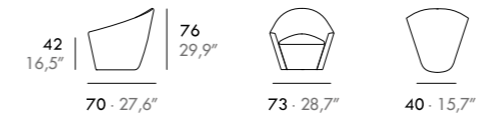

OPALINA

Gabriel Teixidó

EN · Solid wood frame. 35 Kg/m³ polyether seat and 25 Kg/m³ polyether back. Fix upholstery.

ES · Estructura madera maciza, asiento poliéter 35 Kg/m³. Respaldo poliéter 25 Kg/m³. Tapizado fijo.