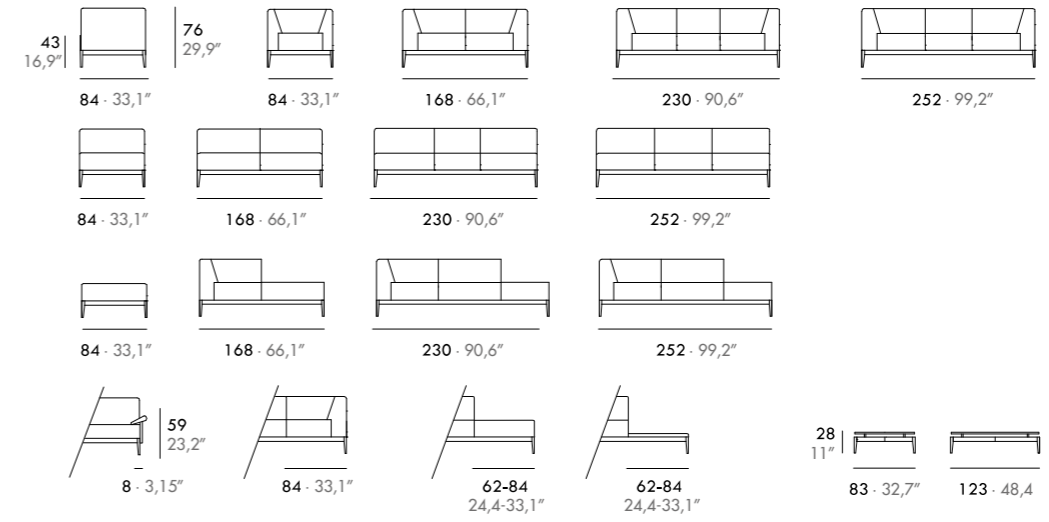

EUPHORIA XXI

Gabriel Teixidó

EN · Steel and solid wood frame, knock-down frame, Nosag springs, 35 Kg. polyether seat and 30/40 Kg. polyether back, aluminium feet. Fix upholstered.

ES · Estructura metálica y de madera, desmontable, muelles Nosag, asiento poliéter 35 Kg. y respaldo poliéter 30/40 Kg., pies aluminio. Tapizado fijo.