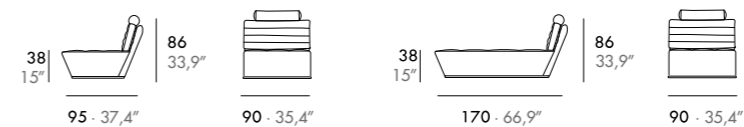

GLOBAL

José Gras

EN · Solid wood frame, seat in 35 Kg. polyether and back cushion in down feather, adjustable headcushion. Fix upholstered.

ES · Estructura madera maciza, asiento de poliéter de 35 Kg. y respaldo pluma de ave, cabezal regulable en altura. Tapizado fijo.