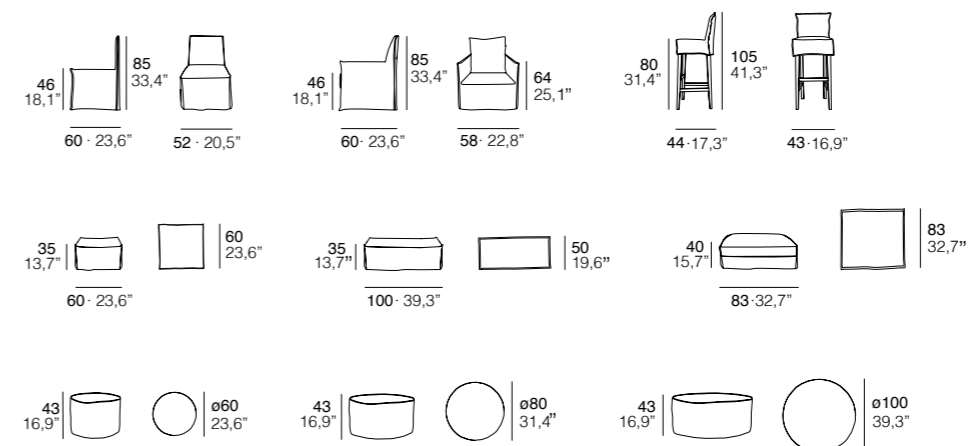

Sofá cama
Sleeper sofa

Cama
Bed

Banquetas

Nicolay Banqueta Cuadrada 83x83 Estructura de maderamaciza recubierta de poliéter. Asiento 100% microfibra con inserto de poliéter 30Kg/m³. Pies en madera de haya barnizada en natural. Totalmente desenfundable.

Nicolay Banqueta Rectangular 50x100 Estructura de madera maciza recubierta de poliéter. Asiento en 35 kg /m³ poliéter (sin cfc.), Totalmente desenfundable. Pies en madera de haya barnizada en natural. Totalmente desenfundable.

Nicolay Banqueta Redonda Estructura de madera maciza recubierta de poliéter. Asiento en 35 kg /m³ poliéter (sin cfc.), Totalmente desenfundable.