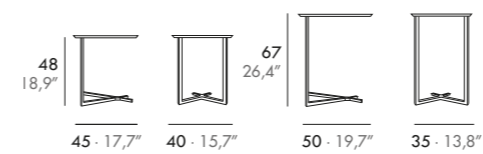

LAVANDA · MENTA · SALVIA

José Gras

EN · Side table in natural veneer walnut, oak and wenge or white lacquered. Steel base, painted in white or black.

ES · Mesa auxiliar en chapa natural de nogal, roble y wengué, o acabado lacado en blanco. Base metálica de acero laminado, pintada blanca o negra.

Salvia