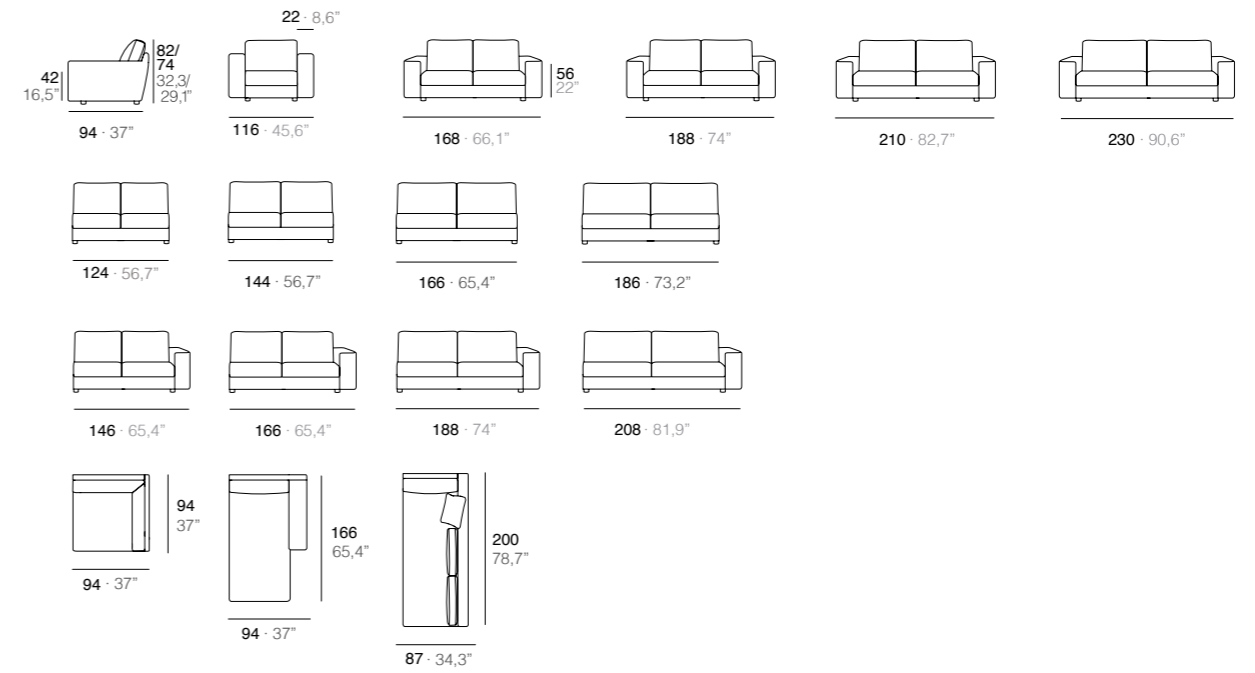

DEFINY

José Gras

EN · Metallic frame, knock down arms. Suspension by metallic springs, comfort to choose: soft, middle or firm. Two seat inclinations. Seat in "Viscoelastic" 55 Kg/m³ "memory effect" foam, fiber back cushions. Completely removable covers.

ES · Estructura metálica, brazos desmontables. Suspensión mediante muelles, confort a elegir: suave, medio y firme. Dos inclinaciones de asiento. Asiento viscoelástico 55Kg/m³ poliéter extraconfort "efecto retorno". Respaldo de fibra. Totalmente desenfundable.