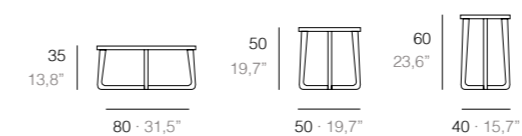

Traffic

Transit

WASABI

Grassoler Studio

EN · Coffee table in solid wood frame, varnished in oak or natural, or lacquered in white or black.

ES · Mesa de centro en madera maciza barnizada en color roble, o natural o lacado en blanco o negro.