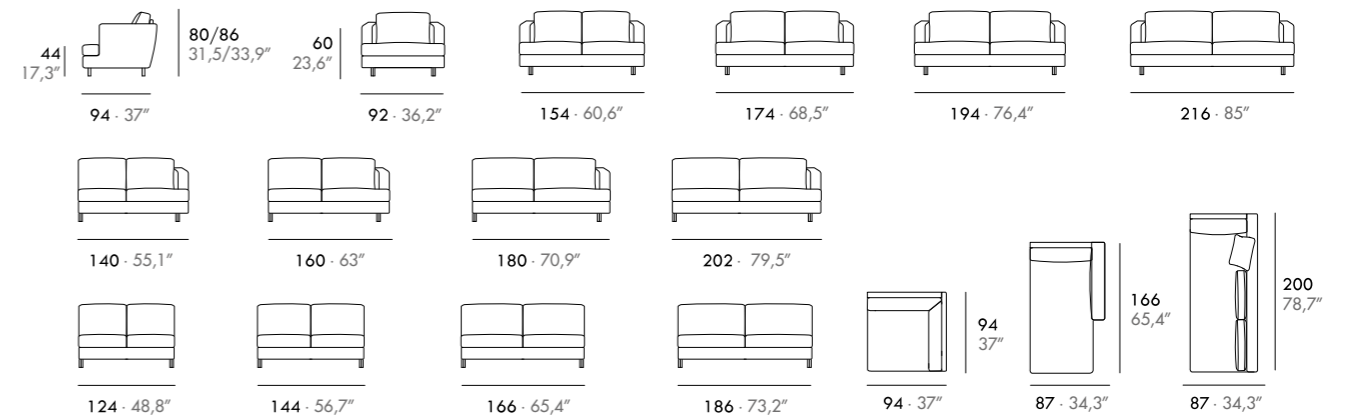

DARIS

José Gras

EN • Metallic frame, knock down arms, suspension by metallic springs comfort to choose: soft, middle or firm. Two seat inclinations, Seat cushion 35 kgs/m³ polyether extra comfort on base + 30 Kg/m³ soft polieter on top. With wrinkle control. Back TRDBF - 100% antiallergic hollow fiber. Completely removable covers.

ES • Estructura metálica, brazos desmontables, suspensión mediante muelles confort a elegir: suave, medio y firme. Dos inclinaciones de asiento. Cojín asiento base de poliéter 35Kg/m³ extraconfort + poliéter de 30Kg/m³ suave en la parte superior, respaldo en TRDBF- 100% fibra antialérgica. Totalmente desenfundable.