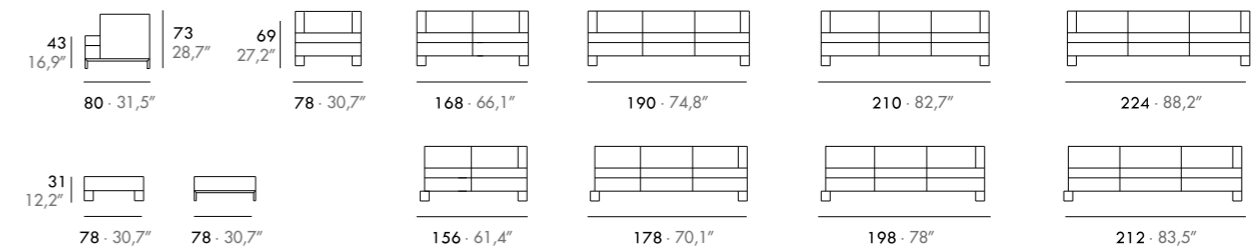

INVADER

Gabriel Teixidó

EN · Metallic frame, suspension by metallic springs comfort to choose: soft, middle or firm. 35 Kg/m³. polyether seat, 30 Kg. polyether back. Fix upholstered.

ES · Estructura metálica, suspensión mediante muelles confort a elegir: suave, medio y firme. Asiento poliéster 35 Kg/m³, respaldo poliéster 30 Kg. Tapizado fijo.