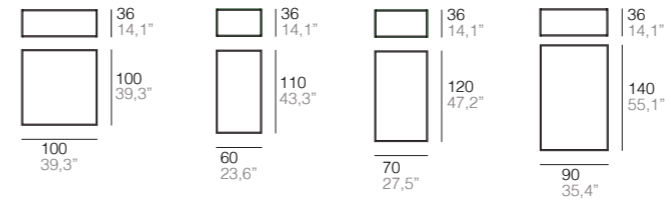

CUBIC

Equipo Diseño Masis

EN · Structure: polished steel tube with a liquid lacquer, epoxy or polished chrome finish. Top / magazine rack: MDF board with a natural veneer finish or special melamine MDF board for lacquer. Transparent, gloss or matt lacquered glass and gray laminated glass.

ES · Estructura: Tubo de acero pulido acabado pintura líquida laca, epoxy o cromo pulido. Sobre / revistero: Tablero MDF acabado chapa natural o tablero MDF melamínico especial para laca. Vidrios transparentes, lacados brillo o mate y vidrio lamiado gris.