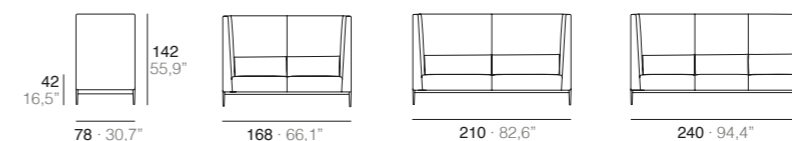

EVOLVE

Grassoler Studio

EN • Cold laminate steel combined with solid wood covered by polyether frame. Removable structure. Metallic laminated steel base, painted in black or aluminium colour. Interlaced elastic webbing suspension. 35 Kg Polyether seat, 35 Kg polyether back, 23 Kg polyether kidney pillow. Metallic and removable feet painted in black or polished aluminium, with an antisliding rubber cap. Black feet has aluminium colour base. Optional: Base/Feet painted in different RAL chard colour. Fixed Upholstery.

ES • Estructura de acero laminado frío combinado con madera maciza recubierta de poliéter. Estructura desmontable. Base metálica de acero laminado, pintada en negro o aluminio. Suspensión con cinchas elásticas entrelazadas. Asiento poliéter de 35 Kg/m³. Respaldo poliéter de 35 Kg. Riñonera poliéter de 23 Kg. Pies metálicos pintados en negro o de Aluminio pulido de fundición. Con tapón antideslizante de caucho. Pies desmontables. Los pies negros llevan la base en color negro. Los pies pulidos llevan la base pintada en color aluminio. Opcional base/pies pintados color RAL, con suplemento. Tapizado fijo.