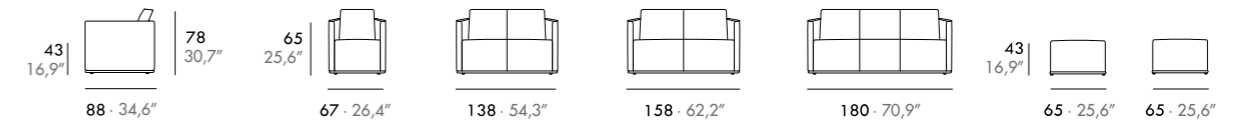

GLAMOUR

Gabriel Teixidó

EN · Solid wood frame, 35 Kg. polyether seat and 30 Kg. polyether back. Fix upholstered.

ES · Estructura madera maciza, asiento poliéter 35 Kg. y respaldo poliéter 30 Kg. Tapizado fijo.