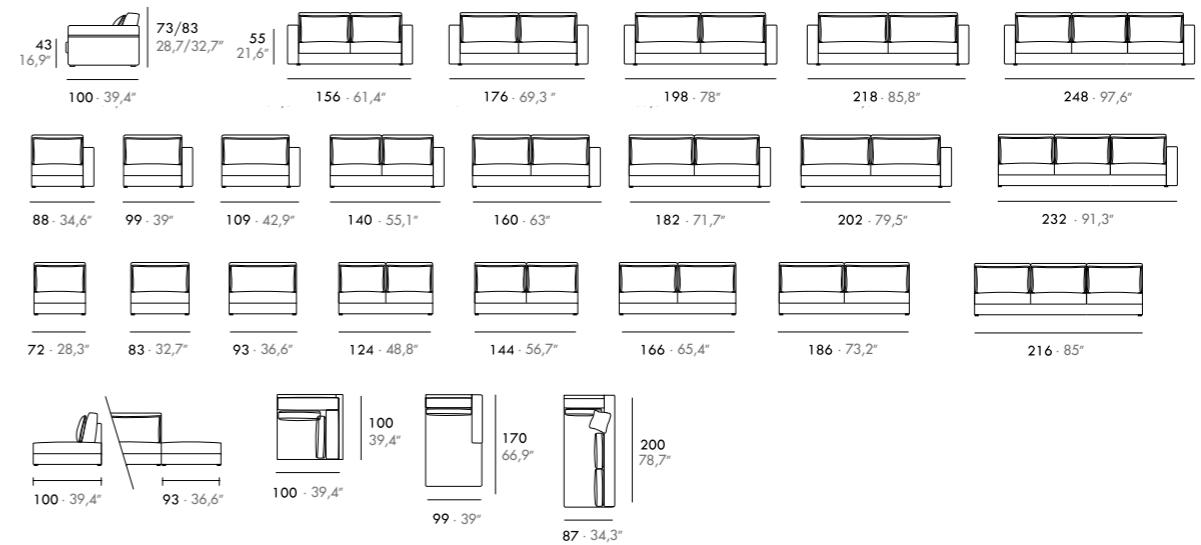

TRAFFIC · TRANSIT

José Gras

EN · Metallic frame, knock down structure, suspension by metallic springs, comfort to choose: soft, middle or firm. Two seat inclinations. Seat 35 kgs/m³ polyether extra comfort on base + 30 Kg/m³ soft polieter on top, back in 25 Kg/m³ polyether, kidney cushions in down antiallergic hollow fiber mix. Completely removable covers.

ES · Estructura metálica totalmente desmontable. Suspensión mediante muelles, confort a elegir: suave, medio y firme. Dos inclinaciones de asiento. Asiento base de poliéter 35Kg/m³ extraconfort + poliéter de 30Kg/m³ suave en la parte superior, respaldo poliéter de 25 kg, elevable 8 cm. mediante un cojín elevador oculto. Con controlador de arrugas. Riñoneras Mezcla de fibras antialérgicas. Totalmente desenfundable.

Traffic

Transit