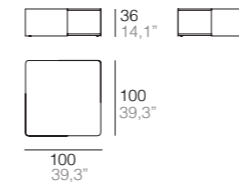

FIORD

Victoria Alegri

EN • Structure: Curved steel plate with a smooth matte epoxy powder paint finish. Top: Polished marble, MDF board veneered with natural wood veneers with a silky varnish finish or special lacquered melamine MDF board with a matte lacquer finish. Magazine rack: MDF board veneered with natural wood veneers with a silky varnish finish or special melamine MDF board for lacquering with a matte lacquer finish.

ES • Estructura: Plancha de acero curvado acabado pintura en polvo epoxy liso mate. Sobre: Mármol pulido, tablero MDF chapado con chapas madera natural con acabado barniz sedoso o tablero MDF melamínico especial para lacado con acabado lacados mate. Revistero: Tablero MDF chapado con chapas madera natural con acabado barniz sedoso o tablero MDF melamínico especial para lacado con acabado lacados mate.