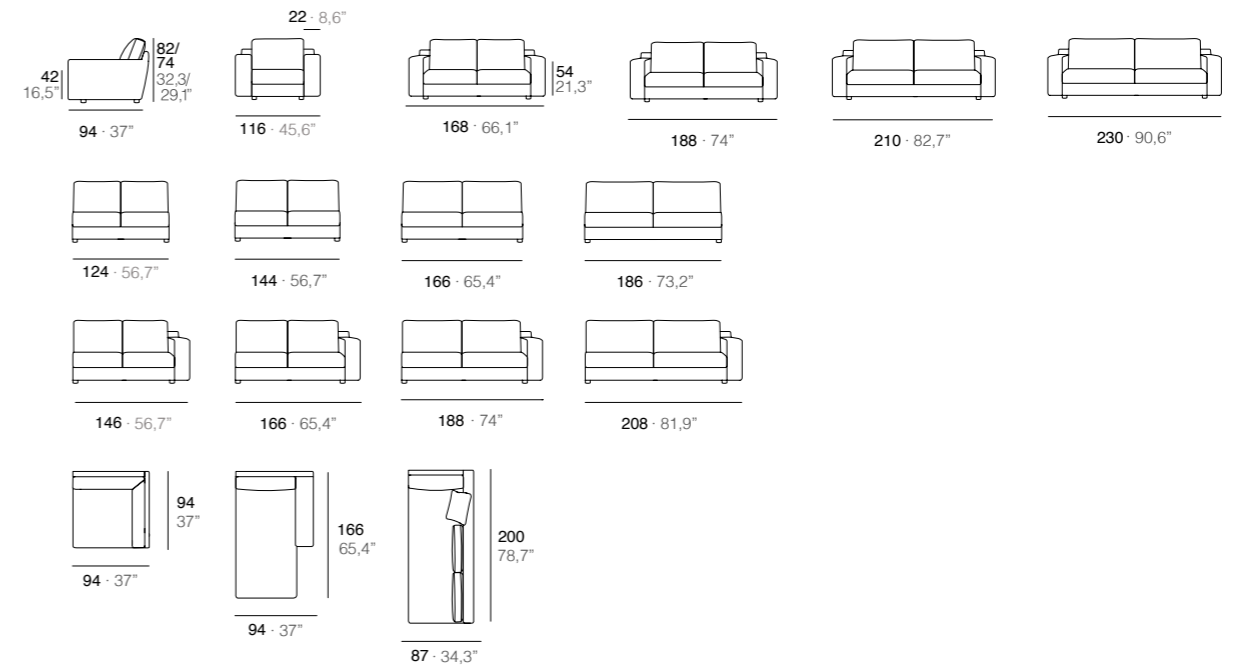

DAKOTA

José Gras

EN · Metallic frame, knock down arms. Suspension by metallic springs, comfort to choose: soft, middle or firm. Two seat inclinations. Seat in "Viscoelastic" 55 Kg/m³ "memory effect" foam, fiber back cushions. Completely removable covers.

ES · Estructura metálica, brazos desmontables. Suspensión mediante muelles, confort a elegir: suave, medio y firme. Dos inclinaciones de asiento. Asiento viscoelástico 55Kg/m³ poliéster extraconfort "efecto retorno". Respaldo de fibra. Totalmente desenfundable.