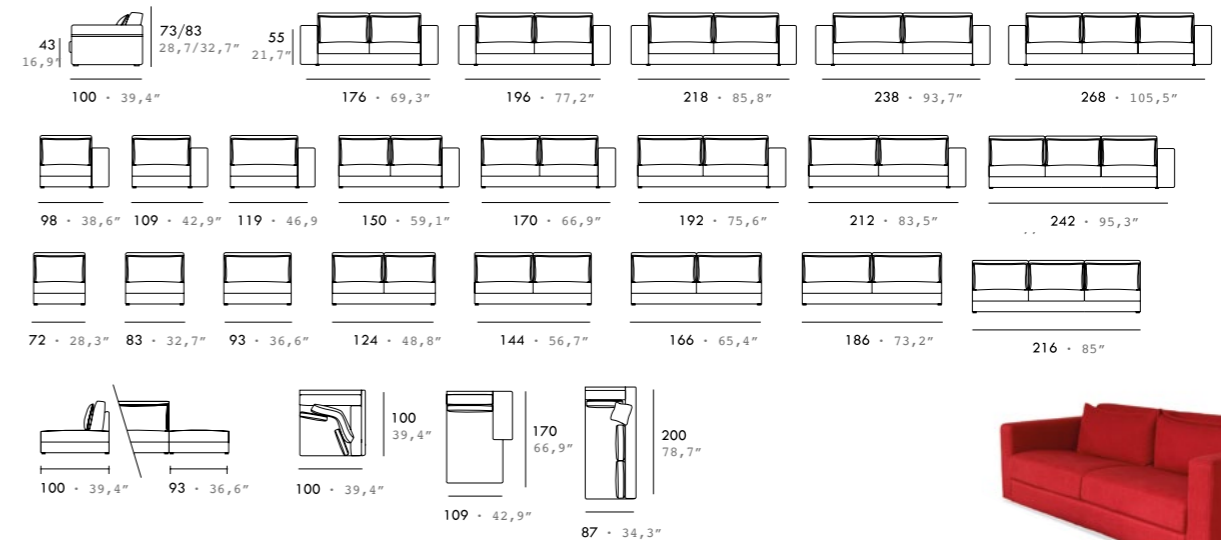

TRAFFIC · TRANSIT

José Gras

EN · Metallic frame, knock down structure, suspension by metallic springs, comfort to choose: soft, middle or firm. Two seat inclinations. Seat 35 kgs/m³ polyether extra comfort on base + 30 Kg/m³ soft polieter on top, back in 25 Kg/m³ polyether, kidney cushions in down antiallergic hollow fiber mix. Completely removable covers.

ES · Estructura metálica totalmente desmontable. Suspensión mediante muelles, confort a elegir: suave, medio y firme. Dos inclinaciones de asiento. Asiento base de poliéter 35Kg/m³ extraconfort + poliéter de 30Kg/m³ suave en la parte superior, respaldo poliéter de 25 kg, elevable 8 cm. mediante un cojín elevador oculto. Con controlador de arrugas. Riñoneras Mezcla de fibras antialérgicas. Totalmente desenfundable.

Traffic

Transit