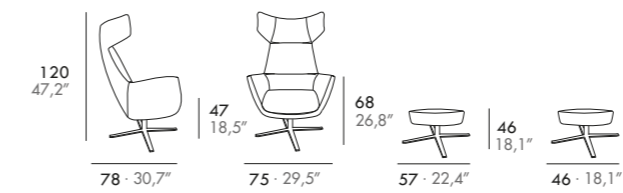

CHARME · CHARME MIX

Grassoler Studio

EN · Cold moulded foam module over metallic frame. Swivel only with metallic base option. Fix upholstery.

ES · Espuma de poliuretano moldeado en frío sobre estructura de acero. Base giratoria sólo con la opción metálica. Tapizado fijo.