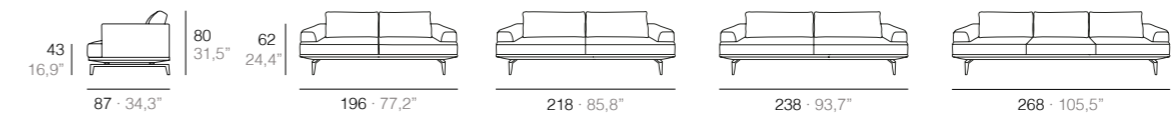

DEEP 87

Yoshiaru Hatano

EN • Solid wood covered by polyether. Interlaced elastic webbing. Seat in 35 Kg/m³ high resilience polyether (CFC free). Back in 100% antiallergic hollow fiber. Metallic feet painted in brown. Completely removable cover. Loose covers separated into parts for an easy washing. When it is upholstered in leather it is fixed.

ES • Madera maciza recubierta de poliéter. Cinchas elásticas entrelazadas. Asiento cojín de poliéter de 35 Kg/m³ (sin cfc). Respaldo 100% de fibra antialérgica. Pies metálicos pintados en marrón. Estructura tapizado fijo, cojines desenfundables.