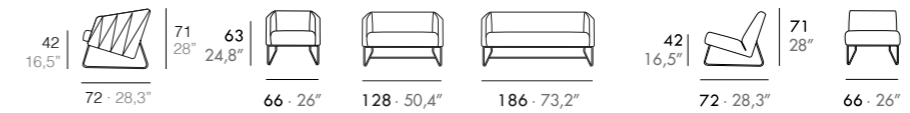

KANEL · KANEL FLUFFY

Gabriel Teixidó

EN • Solid wood covered by polyether. Interlaced elastic webbing. Seat in 35 Kg/m³ high resilience polyether (CFC free). Back in 30 Kg/m³ polyether (CFC free). Outside back padded with piping, feet in calibrated rod painted Ral color chart. Optional: Rod painted in cooper color. Fix upholstered.

ES • Madera maciza recubierta de poliéter. Cinchas elásticas entrelazadas. Asiento cojín de poliéter de 35 Kg/m³ (sin cfc). Respaldo cojín de poliéter de 30 Kg/m³ (sin cfc). Exterior respaldo acolchado y con vivos. Pies varilla calibrada pintada en color carta RAL a juego de la tela o contrastada. Opcional pintura acabado cobre. Tapizado fijo.