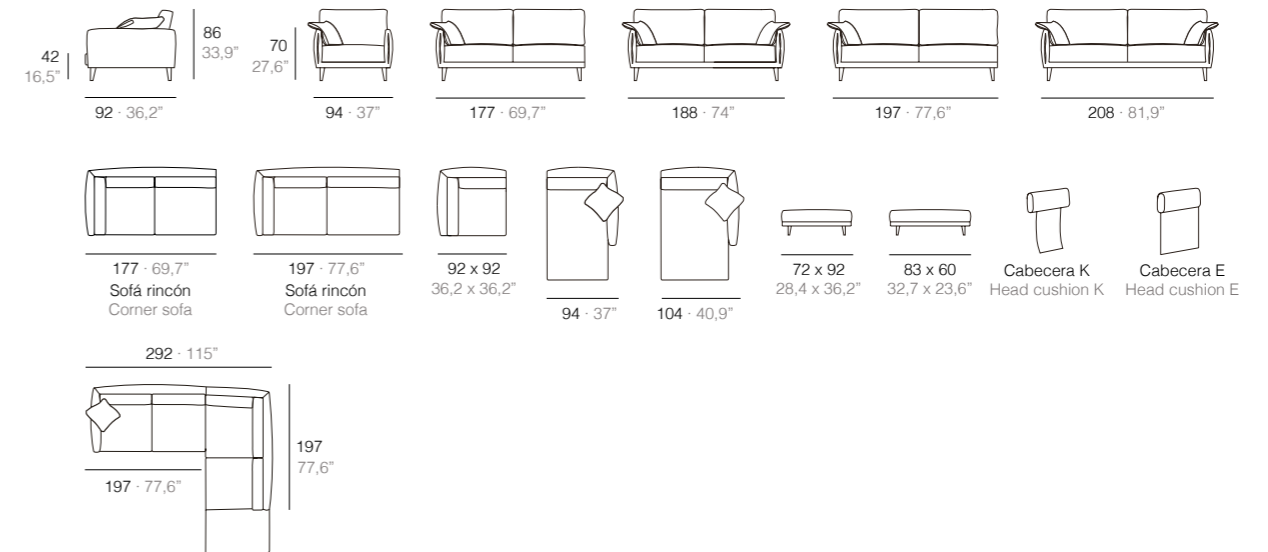

BOY

José Gras

EN • Solid wood covered by polyether. Interlaced elastic webbing. Seat in 30 Kg/m³ high resilience polyether (CFC free). Back in a combination of 60% antiallergic hollow fibre and 40% down feather. Arm in 100% microfiber cushions. Feet in beechwood varnished in natural and walnut, or metallic feet chromed black finish. Fixed upholstery structure and completely removable cover in the cushions. When it is upholstered in leather it is fixed.

ES • Madera maciza recubierta de poliéter y guata acrílica. Cinchas elásticas entrelazadas. Asiento de poliéter de 30 kg/m³ (sin cfc.) recubierto de guata acrílica. Respaldo de combinación de 60% de fibra antialérgica y 40% de pluma de ave acuática. Sobrebrazos cojines 100% fibra antialérgica. Pies de madera de haya barnizada en colores natural y nogal, o pie metálico acabado cromo negro. Estructura tapizado fijo, cojines desenfundables.