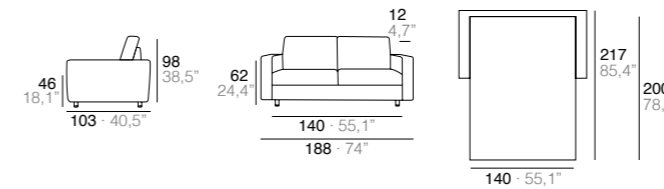

SENECA

Grassoler Studio

EN • Frame pine wood and particle panel covered with HR polyether different densities. Seat removable cushion 30 Kg/m³ HR soft polyether. Back removable cushion in hollow siliconized polyether fiber. Mechanism metallic, antioxidant and finished with epoxy resin. Bed base metal mesh joined by springs to the mechanism and elastic straps in the seat area. Mattress foam. Detachable components: arms, rear and front.

ES • Estructura madera de pino y tablero de partículas recubierto de poliéter HR de varias densidades. Asiento cojín desenfundable de poliéter HR de 30 Kg/m³ suave, recubierta de fibra de poliéter termoligada. Respaldo cojín desenfundable de fibra de poliéter hueca siliconada. Mecanismo metálico, antioxidante y acabado con resina epoxi. Somier metálico de malla electro-soldada unido con muelles al mecanismo y cinchas elásticas en la zona del asiento. Colchón de espuma. Componentes desmontables: brazos, trasera y frente