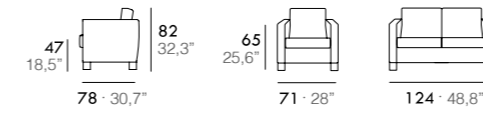

Models:
Customized
(sofa, bed, footstool, table)
Rosetta (lounge chair)

Products

ARTEMIS

José Gras

EN · Solid wood frame, 35 Kg. polyether seat and 30 Kg. polyether back. Fix upholstered.

ES · Estructura madera maciza, asiento poliéter 35 Kg. y respaldo poliéter 30 Kg. Tapizado fijo.