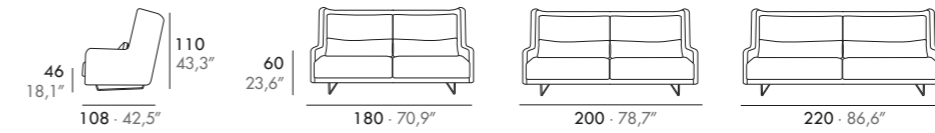

ONIX

Gabriel Teixidó

EN • Metallic frame, suspension by Nosag springs, seat in 35 Kg/m³ polyether, back and kidney cushion with a combination of fiber/down feather. Completely removable covers.

ES • Estructura metálica, suspensión mediante muelles Nosag, asiento en poliéter de 35 Kg/m³, respaldo y riñoneras en combinación de fibra y pluma. Totalmente desenfundable.