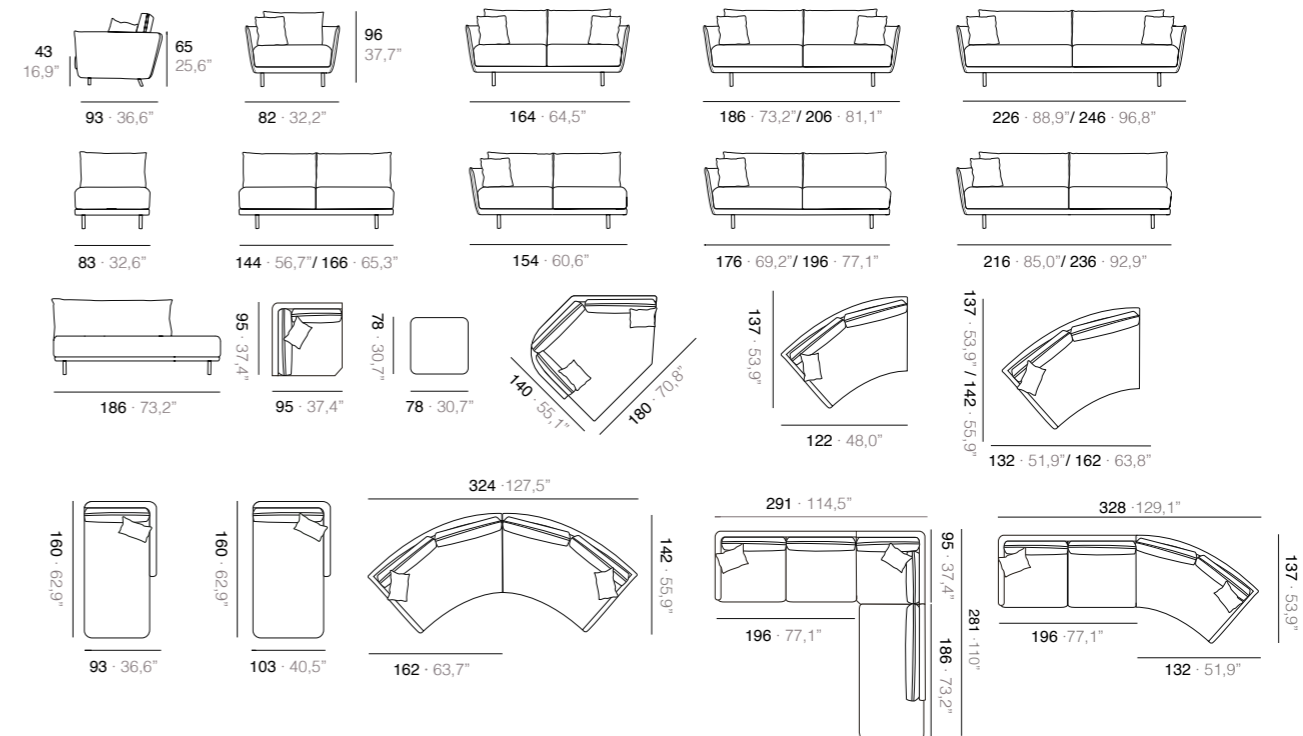

ODIN FUN

José Gras

EN · In Anti-corrosion painted metal frame. Suspension with NEA elastic webbing. Seat in VISCOELASTIC cushion memory foam effect 55 Kg, base 35 Kg, back in 100% antiallergic microfiber. Cushions 40x40cm in 100% hollow fiber. Arms in 100% antiallergic hollow fiber. Feet available in Black metallic feet. Height 18 cm. Completely removable Cover. Zippers available in BEIG, GREY or BLACK.

ES · Estructura metálica pintada anticorrosión. Suspensión mediante cinchas Nea. Asiento Viscoelástico extranconfort "efecto retorno" de 55 kg y base de 35 kg (sin cfc). Respaldo de microfibra antialérgica. Cojines de 40x40 cm. 100% de fibra. Pies metálicos pintados negro mate. Tapizado de la estructura fijo y cojines desenfundables. Cremalleras decorativas disponibles en colores BEIGE, GRIS o NEGRO.