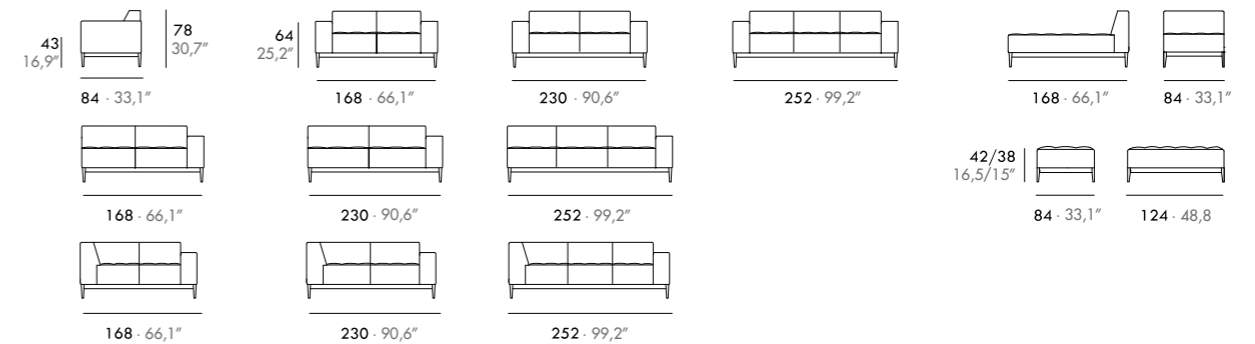

EUDOS · EUDOS PASTILLAS

José Gras

EN · Cold laminate steel frame combined with solid wood covered by polyether; removable structure painted in brown or aluminium colour. "Nosag" metallic springs suspension. 35 Kg polyether seat 30/40 Kg polyether back. Removable polished aluminium feet with antisliding rubber caps. Height: 16 cm. or 22 cm. Optional feet painted in RAL colour. Padded finishing with stitches on the seat, lateral piping on back, arms with piping on the side. Fixed upholstered,

ES · Estructura acero laminado frío combinado con madera maciza recubierta de poliéter. Estructura desmontable. Base metálica de acero laminado, pintada marrón o Aluminio. Suspensión bastidor de muelles metálicos "Nosag". Asiento en poliéter de 35 Kg. Respaldo poliéter de 30/40 Kg. Pies de aluminio pulido de fundición. Con tapón antideslizante de caucho. Pies desmontables. Altura de 16cm o 22cm. Opcional pies pintados en color RAL, con suplemento. Tapizado asiento cosido liso con puntadas en el asiento. Respaldo con pestaña en el lateral. Brazo con pestaña en el frente. Tapizado fijo.