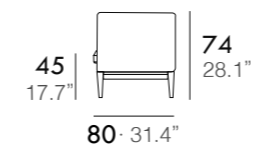

ELDER VINTAGE

Grassoler Studio

EN • Solid wood frame covered by polyether, removable structure. Interlaced elastic webbing. 35 Kg polyether Seat. 25 Kg/m³ polyether Cushions. Back in 35 Kg Polyether. Beech wood feet varnished in Wenge 492. Optional feet/base varnished in beech wood Natural 401, Oak 426 or Walnut G01. Fixed upholstery.

ES • Estructura madera maciza recubierta de poliéter. Estructura desmontable. Suspensión cinchas elásticas entrelazadas. Asiento poliéter de 35 Kg/m³. Cojines rulo en poliéter de 25 Kg/m³. Respaldo poliéter de 35 Kg. Pies base de madera de haya barnizada color Wengué 492. Opcional base/pies disponibles en haya barnizado Natural 401, Nogal G01 o Roble 426. Tapizado tapizado fijo.