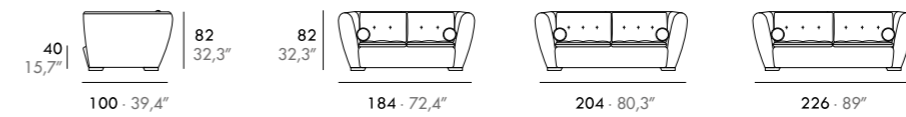

JACK

José Gras

EN · Solid wood frame, 35 Kg. polyether seat and 25 Kg. polyether back. Completely removable covers.

ES · Estructura madera maciza, asiento poliéter 35 Kg. y respaldo poliéter 25 Kg. Tapizado totalmente desenfundable.