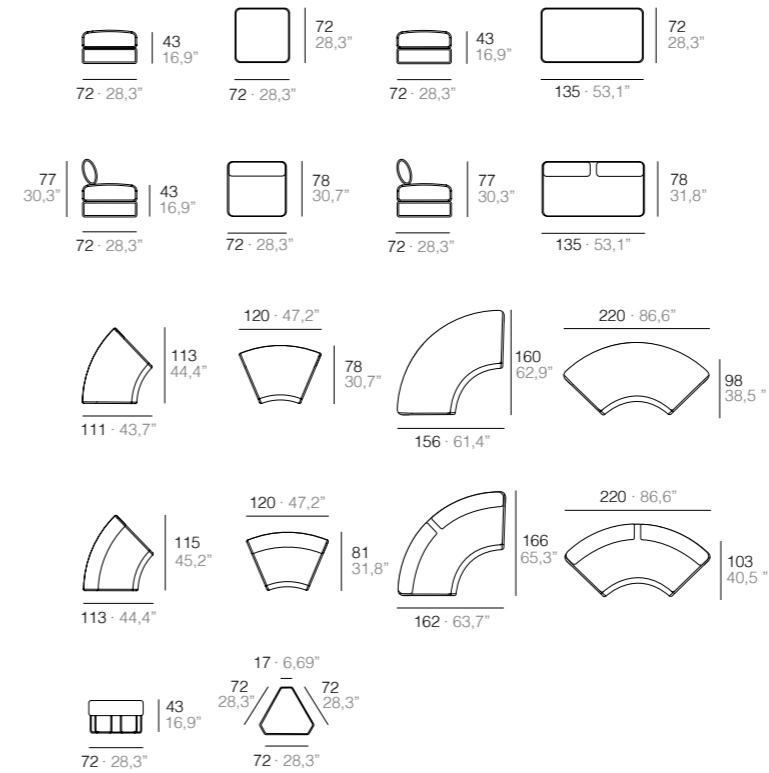

LOOP

Gabriel Teixidó

EN · Pime wood covered by polyether frame, 35 Kg/m³ polyether covered by hallow fiber seat, metallic frame back made of round pipe + 25 Kg/m³ polyether covered by hollow fiber 12 mm calibred metallic chromed rod feet. Fixed upholstery.

ES · Estructura madera de pino, recubierta de poliéter. Asiento poliéter de 35 kg/m³, recubierto de guata. Respaldo estructura metálica de tubo redondo y poliéter de 25 kg/m³, recubierto de guata. Pies varilla metálica calibrada de 12mm, cromada. Tapizado fijo.