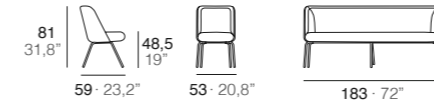

PIPA

Roger Vancells

EN · Solid wood covered by polyether frame, polyether seat covered by hollow fiber, 35 Kg polyether back covered by hollow fiber. 20 mm diameter metal rod feet, RAL color to be selected. Fixed Upholstery.

ES · Estructura de madera maciza de pino recubierta de poliéter. Asiento y respaldo de poliéter de 35 Kg, recubierto de boata. Pies varilla calibrada de 20mm pintada color carta RAL. Tapizado fijo.