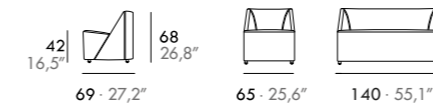

BERNA · BERNA MADERA

José Gras

EN · Solid wood frame, 35 Kg. polyether seat and 35 Kg. polyether back. Fix upholstered..

ES · Estructura madera maciza, asiento poliéter 35 Kg. y respaldo poliéter 35 Kg. Tapizado fijo.