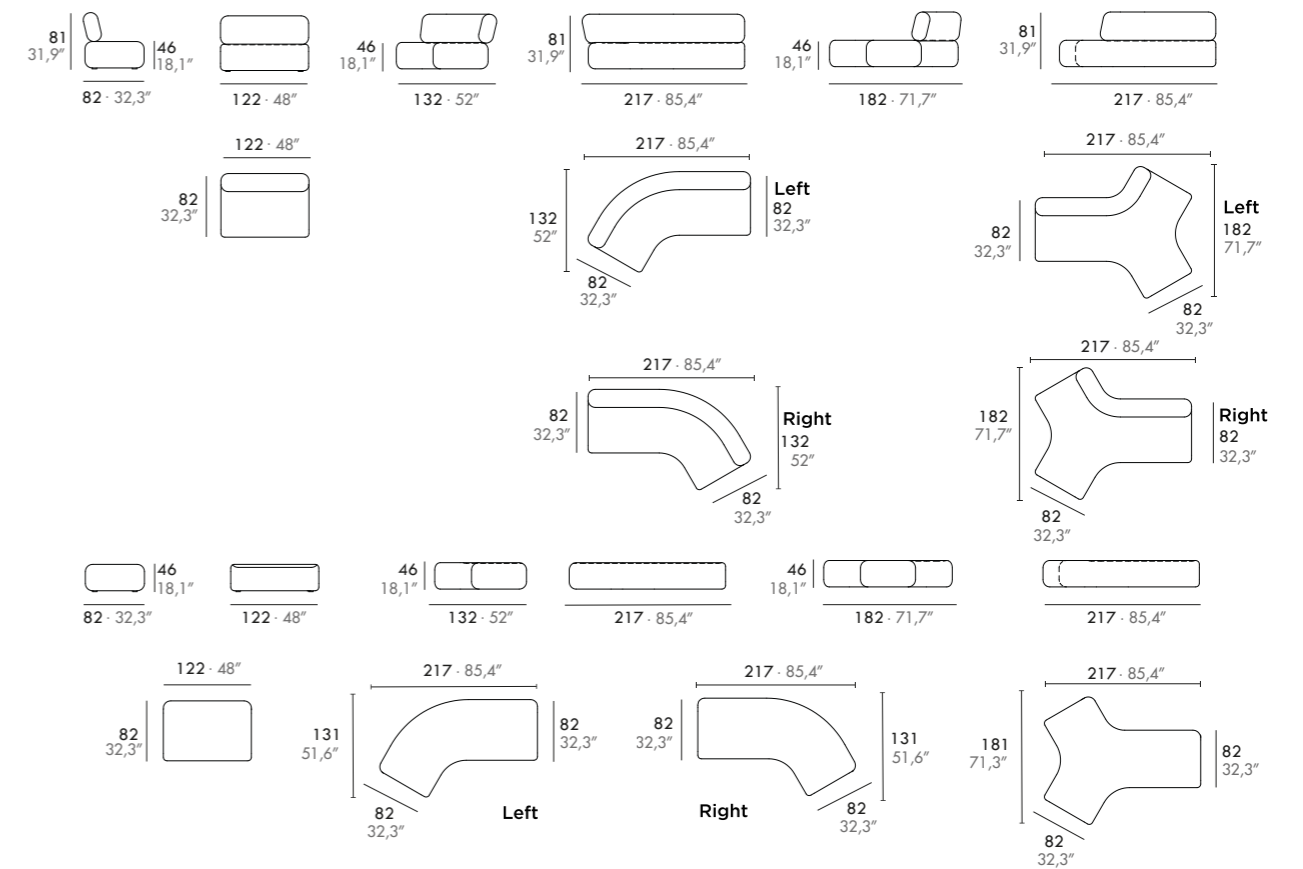

CUC

Gabriel Teixidó

EN · Solid wood frame, 35 Kg/m³ polyether seat and 35 Kg/m³ polyether back. Back: metal inner frame. Fix upholstered.

ES · Estructura de madera maciza, asiento poliéter 35 Kg/m³ y respaldo poliéter 35 Kg/m³. La estructura del cabezal es metálica. Tapizado fijo.