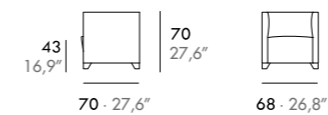

FINCA MINI

José Gras

EN · Solid wood frame, 35 Kg. polyether seat and 30 Kg. polyether back. Fix upholstered.

ES · Estructura madera maciza, asiento poliéter 35 Kg. y respaldo poliéter 30 Kg. Tapizado fijo.