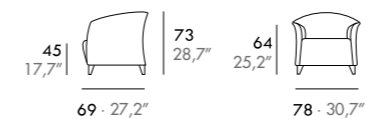

PARCEL

Gabriel Teixidó

EN · Solid wood frame. 35 Kg/m³ polyether seat and 34 Kg/m³ + 18 Kg/m³ polyether back. Beechwood feet varnished in wengue. Option: Beechwood feet with chromed metallic covering. Fix upholstery.

ES · Estructura madera maciza. Asiento poliéter 35 Kg/m³, respaldo poliéter 34 Kg/m³. + 18 kg/m³. Pies en madera de haya barnizada en color wengué. Opcion: Pies en madera de haya cubierto de chapa metálica cromada. Tapizado fijo.