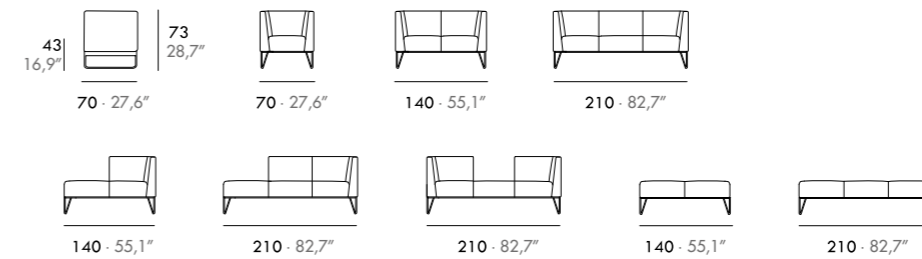

EVERY

Gabriel Teixidó

EN · Solid wood frame, 35 Kg. polyether seat and 35 Kg. polyether back, metalrod chromed or painted in white or painted in white. Fix upholstered.

ES · Estructura madera maciza, asiento poliéter 35 Kg. y respaldo poliéter 35 Kg., varilla metálica cromada o pintada blanca. Tapizado fijo.