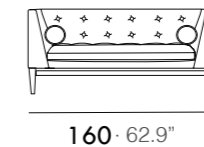

ELDER VINTAGE

Grassoler Studio

EN • Solid wood frame covered by polyether, removable structure. Interlaced elastic webbing. 35 Kg polyether Seat. 25 Kg/m³ polyether Cushions. Back in 35 Kg Polyether. Beech wood feet varnished in Wenge 492. Optional feet/base varnished in beech wood Natural 401, Oak 426 or Walnut G01. Fixed upholstery.

ES • Estructura madera maciza recubierta de poliéter. Estructura desmontable. Suspensión cinchas elásticas entrelazadas. Asiento poliéter de 35 Kg/m³. Cojines rulo en poliéter de 25 Kg/m³. Respaldo poliéter de 35 Kg. Pies base de madera de haya barnizada color Wengué 492. Opcional base/pies disponibles en haya barnizado Natural 401, Nogal G01 o Roble 426. Tapizado tapizado fijo.