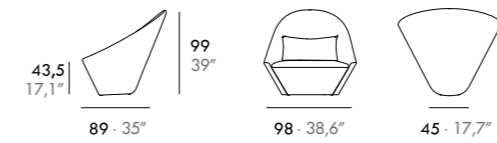

OPALINA

Gabriel Teixidó

EN · Solid wood frame. 35 Kg/m³ polyether seat and 25 Kg/m³ polyether back. Fix upholstery.

ES · Estructura madera maciza, asiento poliéter 35 Kg/m³. Respaldo poliéter 25 Kg/m³. Tapizado fijo.