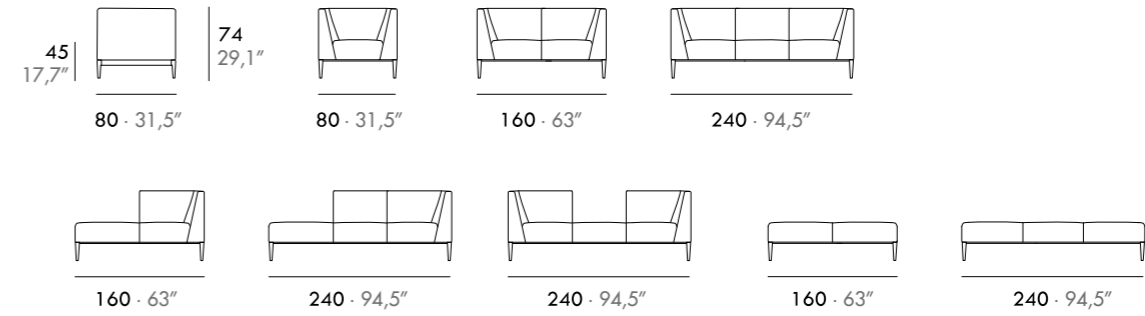

ELDER

Gabriel Teixidó

EN · Solid wood frame, 35 Kg. polyether seat and 35 Kg. polyether back, aluminium feet or painted. Fix upholstered.

ES · Estructura madera maciza, asiento poliéter 35 Kg. respaldo poliéter 35 Kg, pies aluminio o pintados. Tapizado fijo.