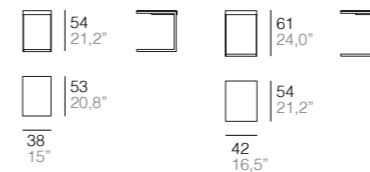

CLIP

Equipo Diseño Masis

EN • Structure: polished steel tube, with different finishes. Top: MDF veneered with natural wood veneers or special lacquered melamine MDF Optional: drawer with complete extraction guides without brake. Or no drawer.

ES • Estructura: Tubo de acero pulido, con diferentes acabados. Sobre: MDF chapado con chapas de madera natural o MDF melamínico especial para lacar. Opcional: Cajón mediante guías de extracción completa sin freno. O sin cajón.