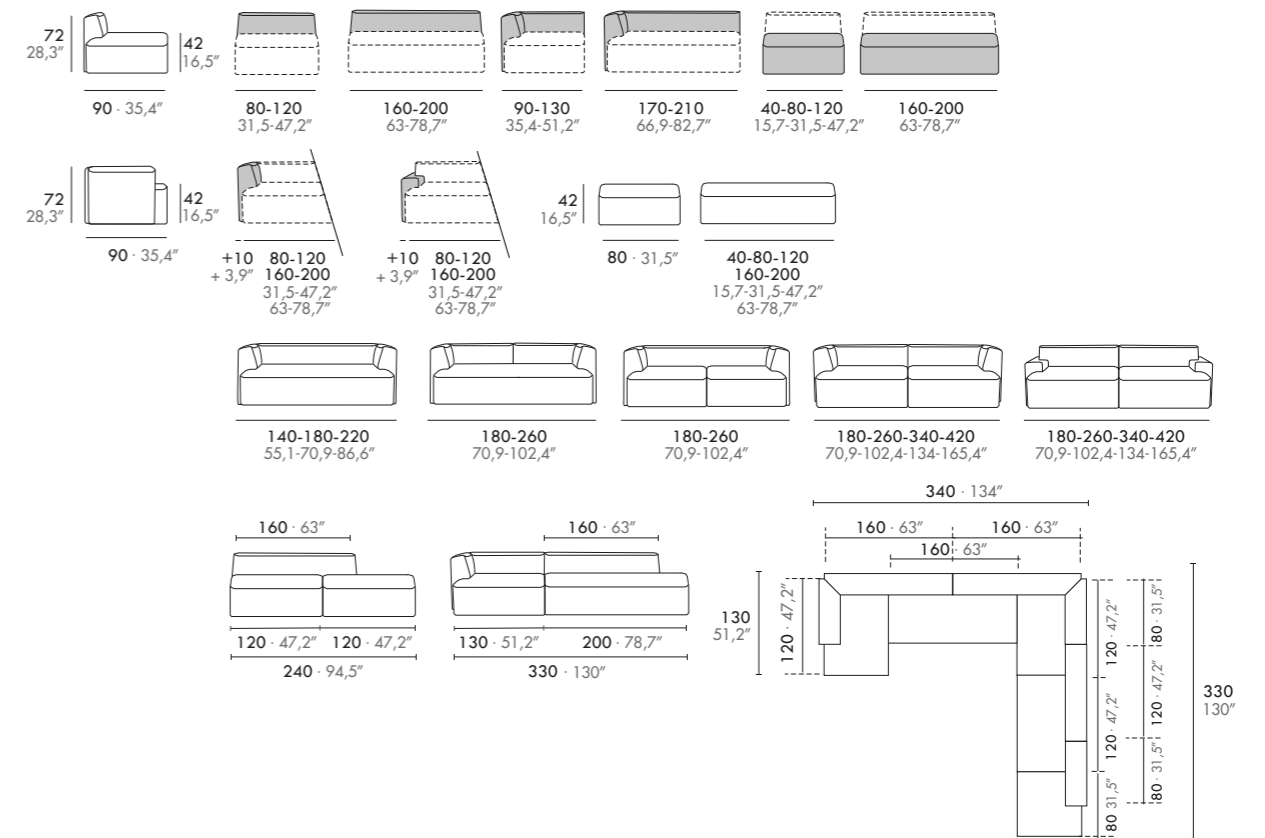

ES · Estructura de madera maciza, asiento poliéter 30 Kg/m³ y respaldo poliéter 25 Kg/m³. Tapizado fijo.

CHARME · CHARME MIX

Grassoler Studio

EN · Cold moulded foam module over metallic frame. Swivel only with metallic base option. Fix upholstery.