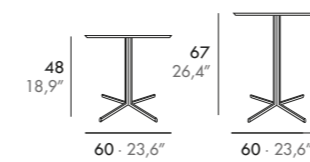

Koly
Fixed upholstery

LAVANDA · MENTA · SALVIA

José Gras

EN · Side table in natural veneer walnut, oak and wenge or white lacquered. Steel base, painted in white or black.

ES · Mesa auxiliar en chapa natural de nogal, roble y wengué, o acabado lacado en blanco. Base metálica de acero laminado, pintada blanca o negra.

Lavanda