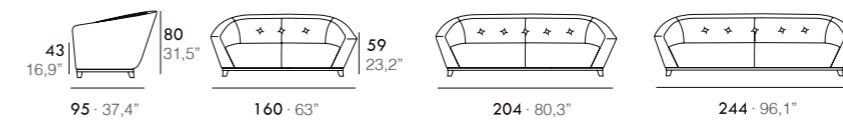

OPEN AIR VINTAGE

Grassoler Studio

EN · Solid wood frame covered by polyether. Interlaced elastic webbing suspension. 35 Kg polyether seat, 35 Kg polyether back. Beechwood feet varnished Wenge 492. Optional: Beechwood varnished in Natural 401, Oak 426 or Walnut G01. Fixed upholstery.

ES · Estructura madera maciza recubierta de poliéter. Suspensión cinchas elásticas entrelazadas. Asiento poliéter de 35 Kg. Respaldo poliéter de 35 Kg. Con botones en el respaldo Pies base de madera de haya barnizada color Wengué 492. Opcional base/pies disponibles en haya barnizado Natural 401, Nogal G01 o Roble 426, con suplemento. Tapizado fijo.