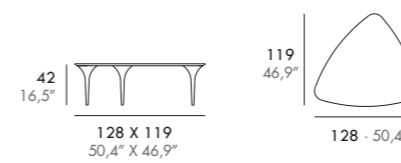

HIRU · HIRUSTA

Gabriel Teixidó

EN · Coffee table in solid beechwood varnished in oak, walnut or wengué, or lacquered in white or black.

ES · Mesa de centro en madera maciza de haya barnizada en color roble, nogal o wengué, o lacada en blanco o en negro.

Hiru