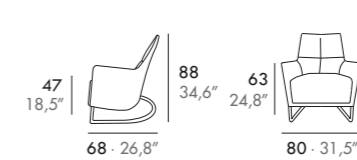

Pasarela baja
low Pasarela