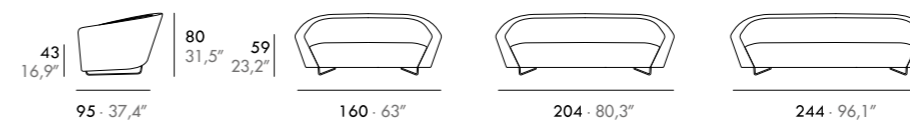

OPEN AIR

Gabriel Teixidó

EN · Solid wood frame, 35 Kg. polyether seat and 35 Kg. polyether back. Fix upholstered.

ES · Estructura madera maciza, asiento poliéter 35 Kg. y respaldo poliéter 35 Kg. Tapizado fijo.