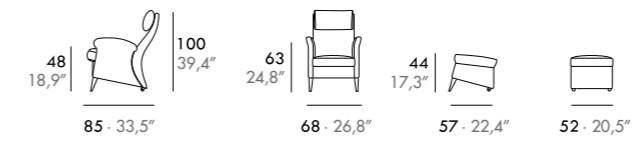

Kanel Fluffy

Kanel