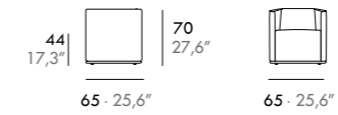

GRAMMY

Gabriel Teixidó

EN · Solid wood frame, 35 Kg. polyether seat and 30 Kg. polyether back. Fix upholstered.

ES · Estructura madera maciza, asiento poliéter 35 Kg. y respaldo poliéter 30 Kg. Tapizado fijo.