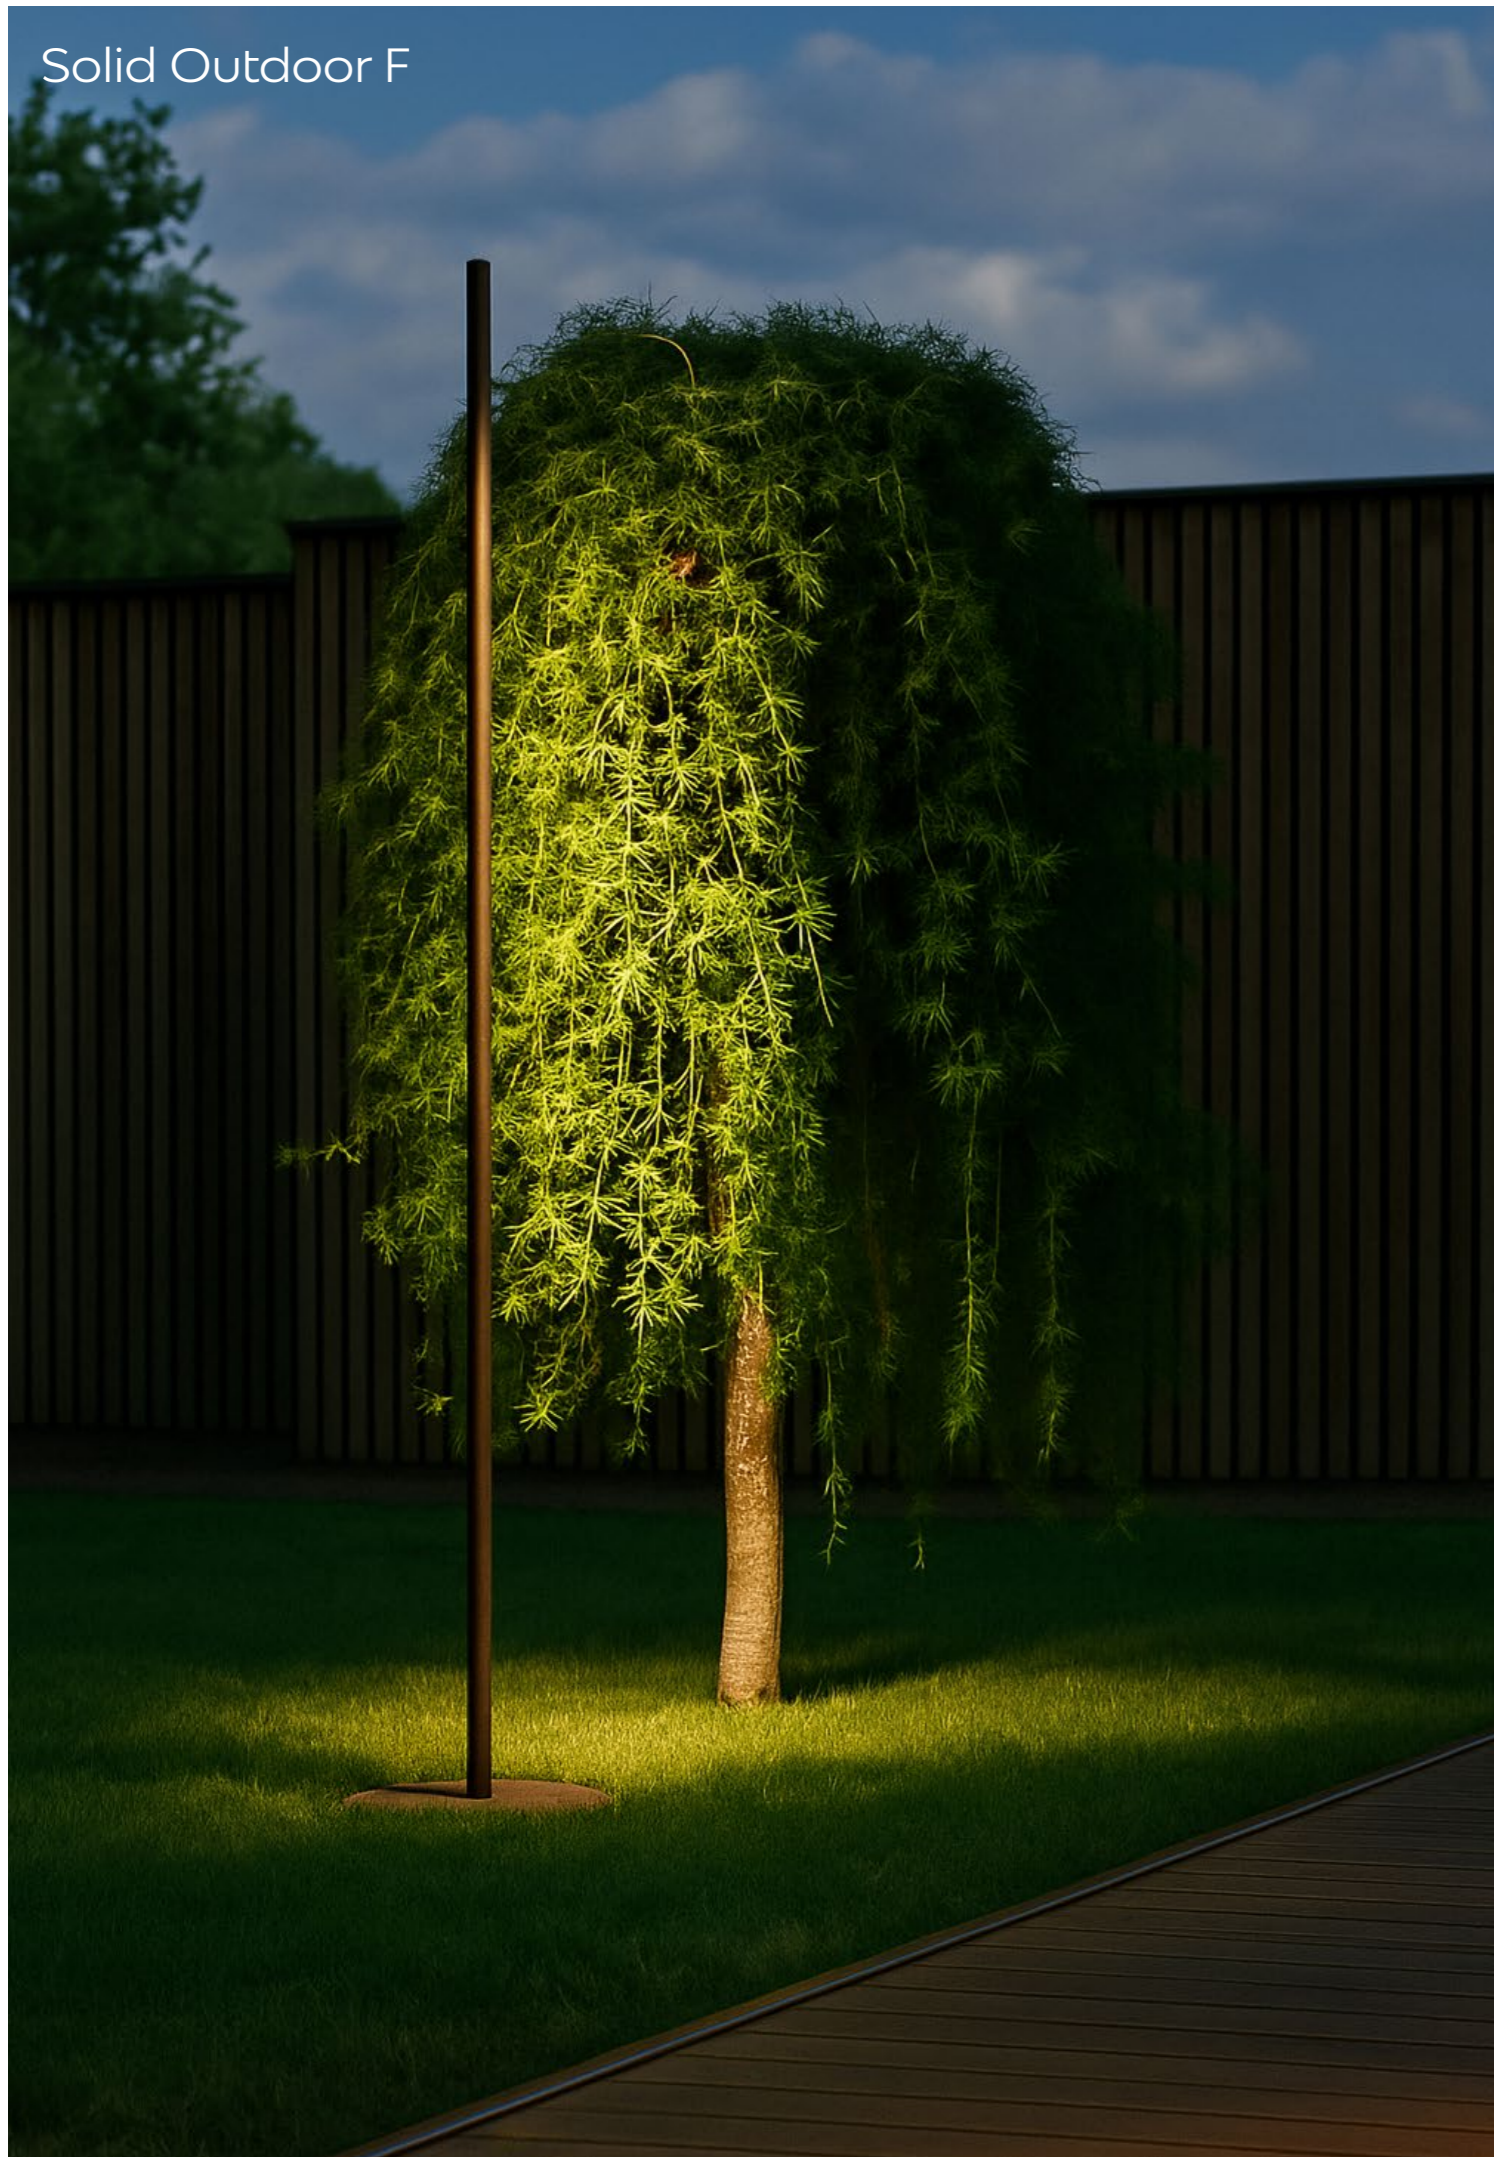

Solid Outdoor F