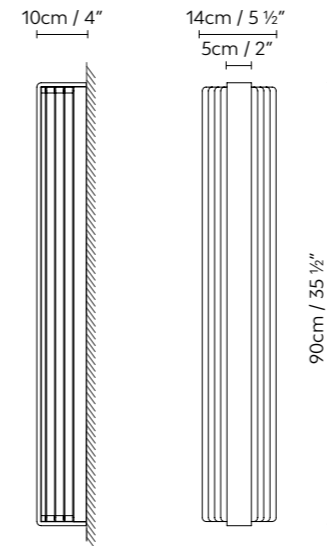

MYN C/W 90 REFLECTOR