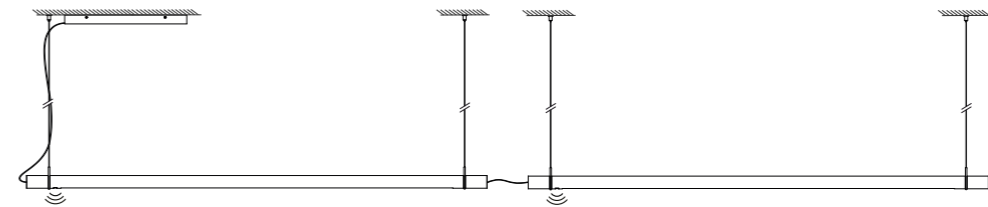

1 unit Solid SH Sens Light Canopy
+ 4 units Solid SH Single Ring
+ 2 units Solid Sens Light