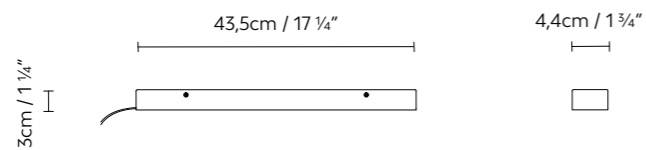

SOLID SH LIGHT CANOPY / SOLID SH SENS LIGHT CANOPY