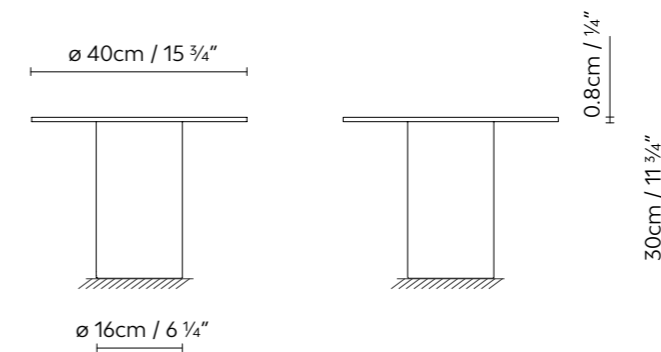

BEIRA T

● Black   ○ White   ● Brass

775000
775001
775002

BEIRA T BLACK
BEIRA T WHITE
BEIRA T BRASS

LED 16W 1445lm 2700K CRI $\geq$ 90 230V DIM