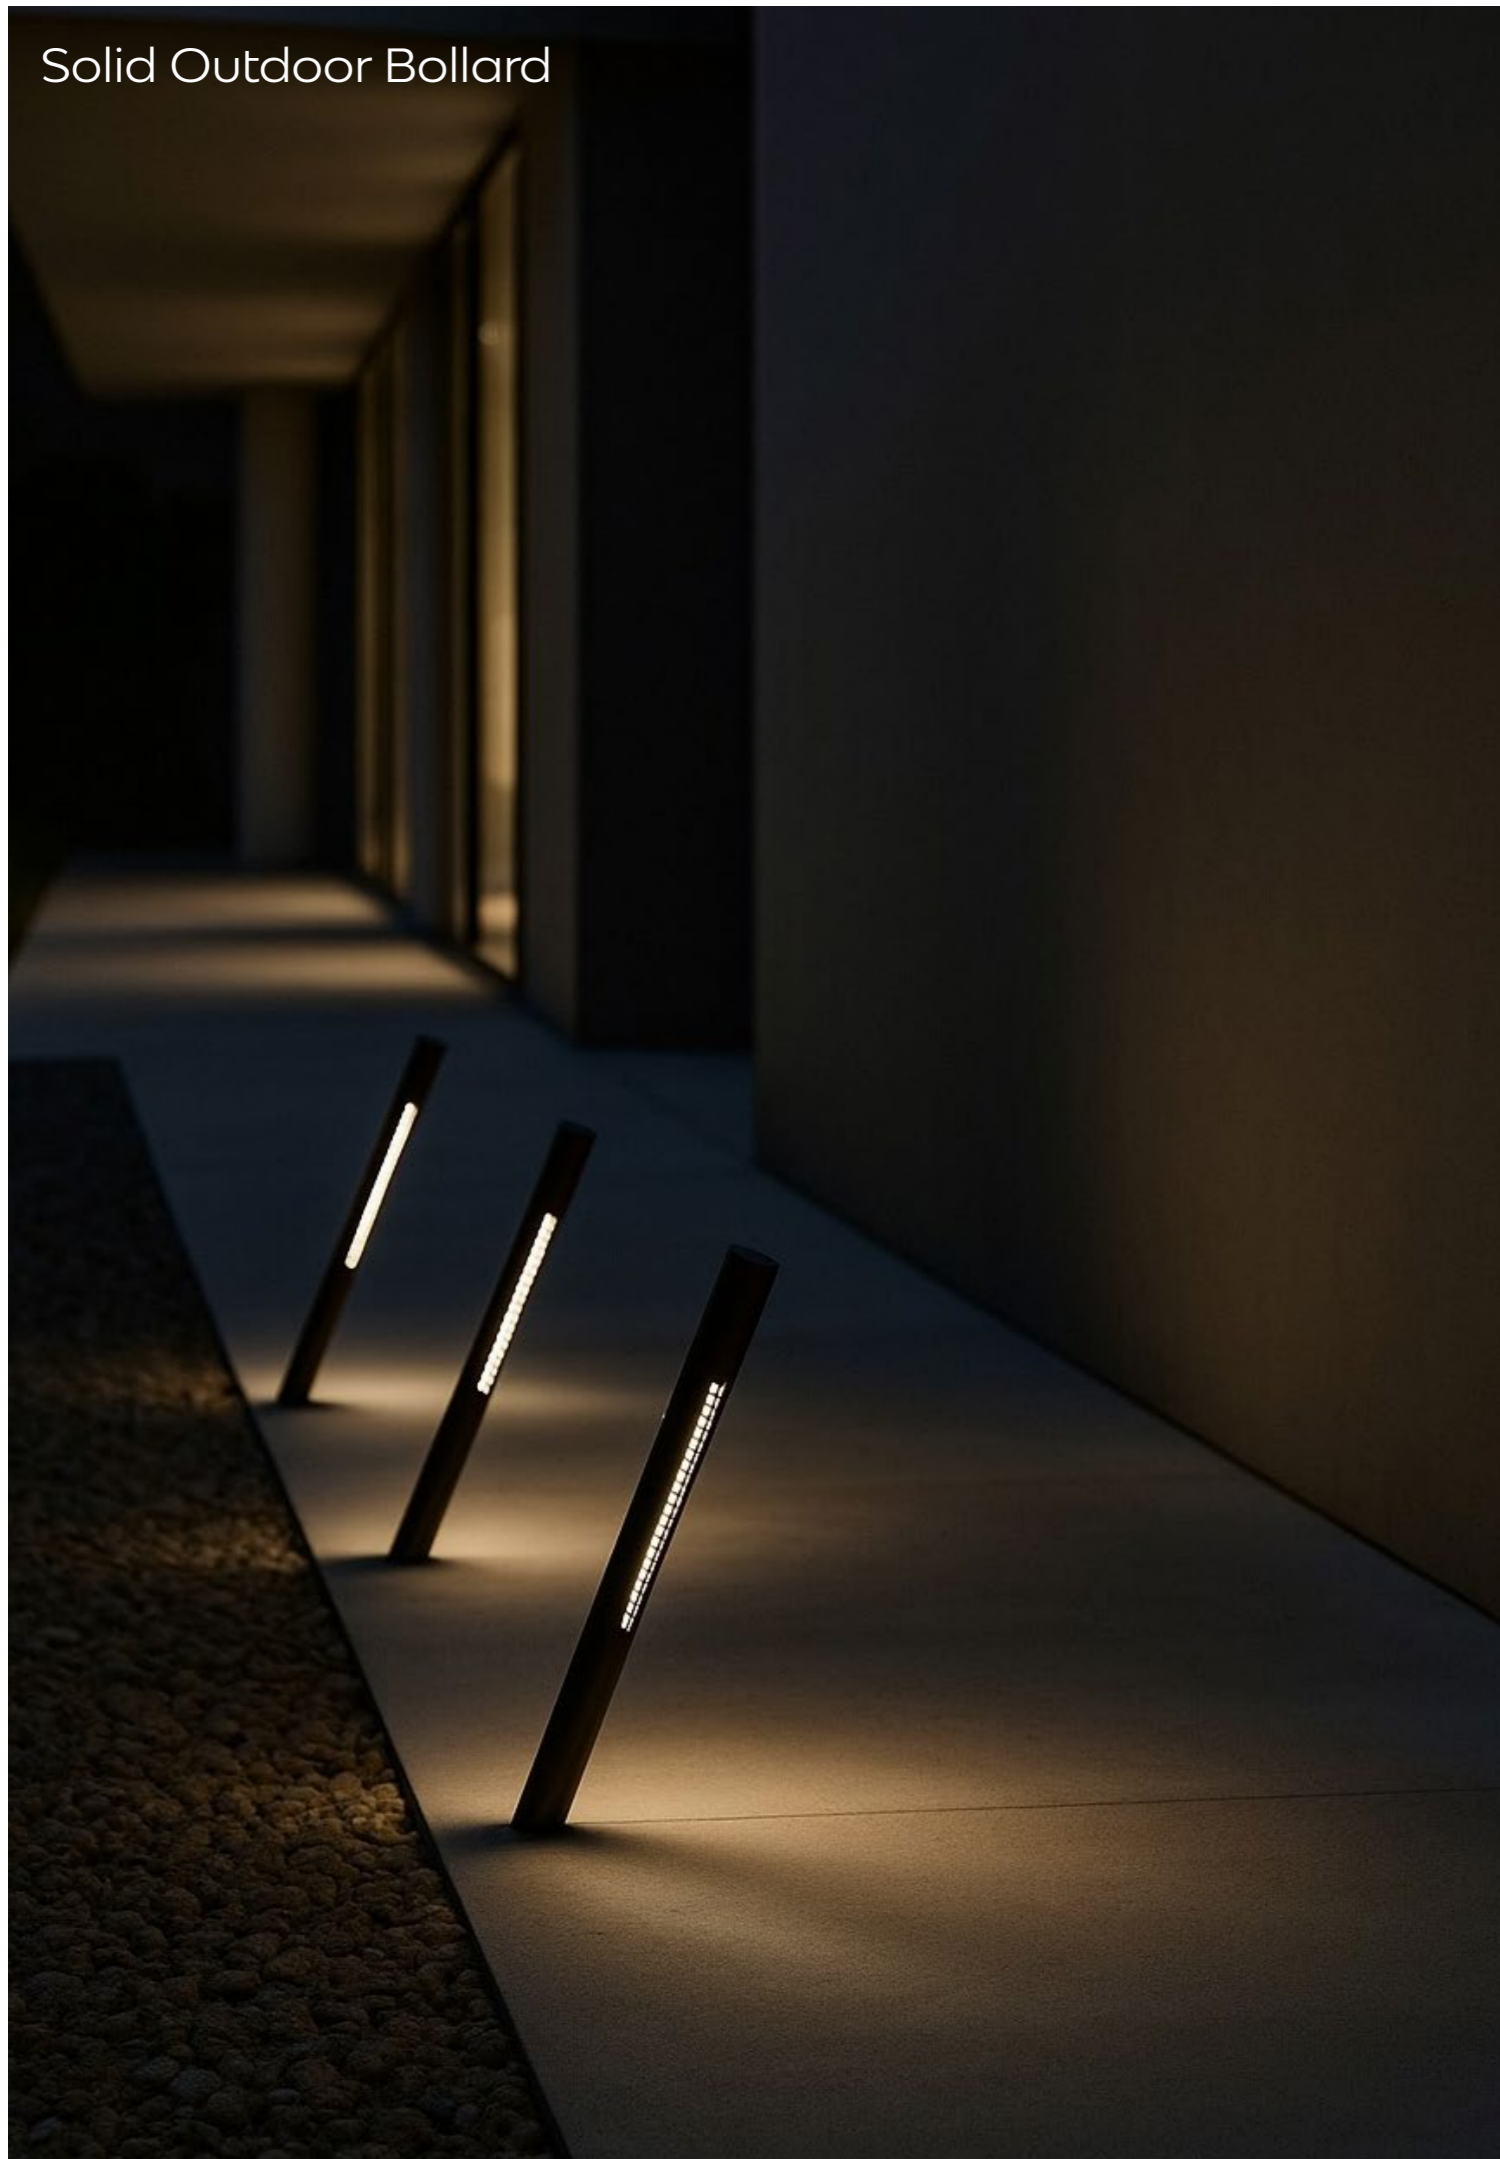

Solid Outdoor Bollard

SOLID OUTDOOR BOLLARD

● Corten ● Black ● Desert Grey

764280 **SOLID OUTDOOR BOLLARD CORTEN**
764281 **SOLID OUTDOOR BOLLARD BLACK**
764282 **SOLID OUTDOOR BOLLARD DESERT GREY**

LED 4W 24V 210lm 2700K CRI≥90 230V

Ⓜ IP65 Ⓧ CE EAC