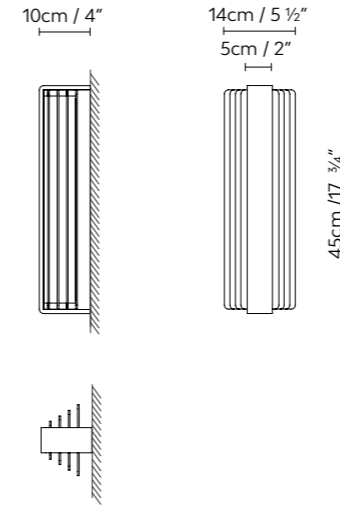

MYN C/W 45 REFLECTOR