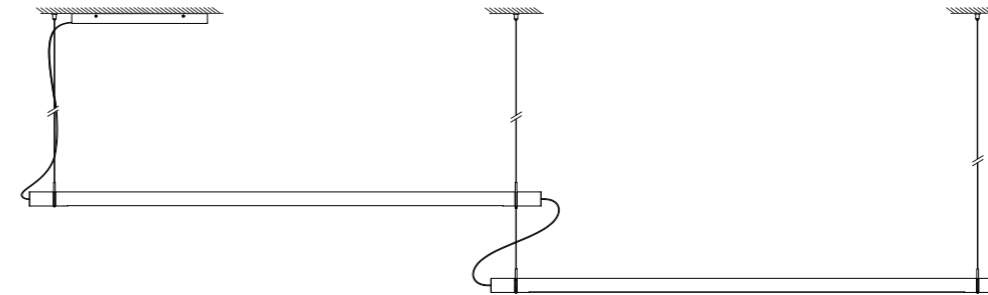

1 unit Solid SH Light Canopy
+ 1 unit Solid SH Doble Ring
+ 2 units Solid SH Single Ring
+ 2 units Solid Light