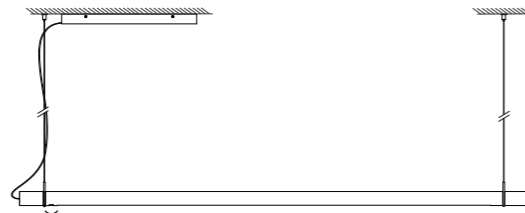

1 unit Solid SH Sens Light Canopy
+ 2 units Solid SH Single Ring
+ 1 unit Solid Sens Light