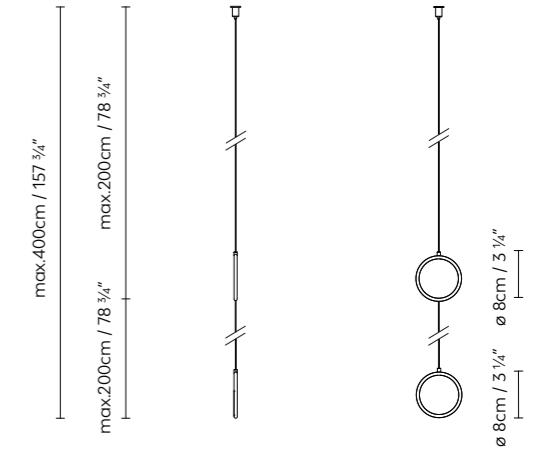

SOLID SH DOUBLE RING

- Black
- Brass
- White
- Aluminium

764910	SOLID SH SINGLE RING	
764911	SOLID SH DOUBLE RING	
764900	SOLID SH LIGHT CANOPY BLACK	
764900S	SOLID SH SENS LIGHT CANOPY BLACK	
764901	SOLID SH LIGHT CANOPY WHITE	
764901S	SOLID SH SENS LIGHT CANOPY WHITE	
764902	SOLID SH LIGHT CANOPY BRASS	
764902S	SOLID SH SENS LIGHT CANOPY BRASS	
764300S	SOLID SENS LIGHT 100 BLACK	LED 16,5W 2397lm 500mA 2700K CRI≥90 230V DIM
764301S	SOLID SENS LIGHT 100 BRASS	
764302S	SOLID SENS LIGHT 100 WHITE	
764303S	SOLID SENS LIGHT 100 ALUMINIUM	
764300	SOLID LIGHT 100 BLACK	LED 16,5W 2397lm 500mA 2700K CRI≥90 230V DIM PUSH/DALI
764301	SOLID LIGHT 100 BRASS	
764302	SOLID LIGHT 100 WHITE	
764303	SOLID LIGHT 100 ALUMINIUM	
764310S	SOLID SENS LIGHT 160 BLACK	LED 25W 3650lm 750mA 2700K CRI≥90 230V DIM
764311S	SOLID SENS LIGHT 160 BRASS	
764312S	SOLID SENS LIGHT 160 WHITE	
764313S	SOLID SENS LIGHT 160 ALUMINIUM	
764310	SOLID LIGHT 160 BLACK	LED 25W 3650lm 750mA 2700K CRI≥90 230V DIM PUSH/DALI
764311	SOLID LIGHT 160 BRASS	
764312	SOLID LIGHT 160 WHITE	
764313	SOLID LIGHT 160 ALUMINIUM	
764320S	SOLID SENS LIGHT 220 BLACK	LED 35W 5110lm 1050mA 2700K CRI≥90 230V DIM
764321S	SOLID SENS LIGHT 220 BRASS	
764322S	SOLID SENS LIGHT 220 WHITE	
764323S	SOLID SENS LIGHT 220 ALUMINIUM	
764320	SOLID LIGHT 220 BLACK	LED 35W 5110lm 1050mA 2700K CRI≥90 230V DIM PUSH/DALI
764321	SOLID LIGHT 220 BRASS	
764322	SOLID LIGHT 220 WHITE	
764323	SOLID LIGHT 220 ALUMINIUM