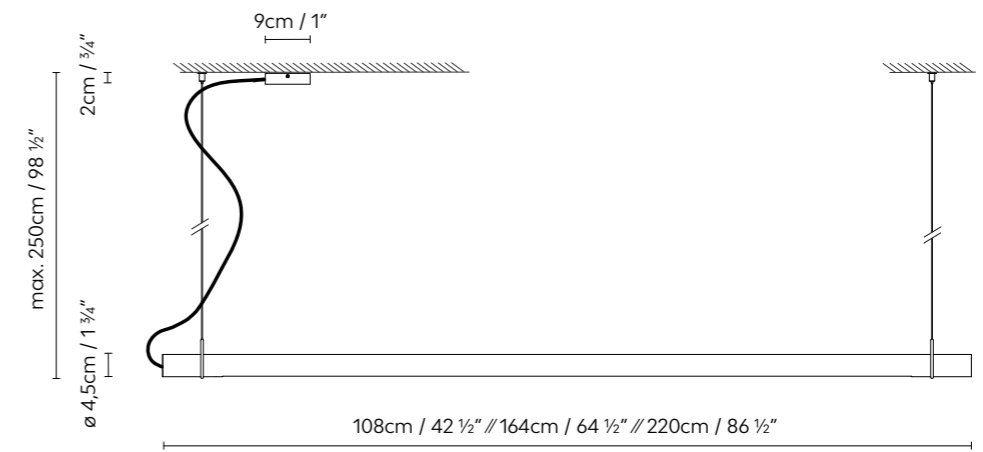

SOLID OUTDOOR SH

- Corten
- Black
- Desert Grey

764330	SOLID OUTDOOR SH 100 CORTEN	LED 9W 24V 630lm 2700K CRI≥90 230V
764331	SOLID OUTDOOR SH 100 BLACK	
764332	SOLID OUTDOOR SH 100 DESERT GREY	
764340	SOLID OUTDOOR SH 160 CORTEN	LED 17W 24V 1050lm 2700K CRI≥90 230V
764341	SOLID OUTDOOR SH 160 BLACK	
764342	SOLID OUTDOOR SH 160 DESERT GREY	
764350	SOLID OUTDOOR SH 220 CORTEN	LED 23W 24V 1470lm 2700K CRI≥90 230V
764351	SOLID OUTDOOR SH 220 BLACK	
764352	SOLID OUTDOOR SH 220 DESERT GREY