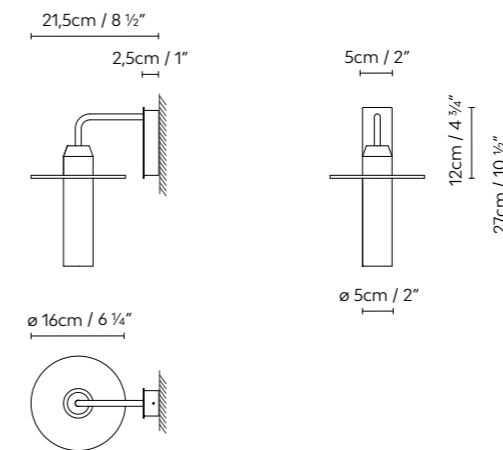

BEIRA W

● Black   ○ White   ● Brass

775100
775101
775102

BEIRA W BLACK
BEIRA W WHITE
BEIRA W BRASS

LED 6,3W 627lm 350 mA 2700K CRI>90 230V DIM PHASE-CUT