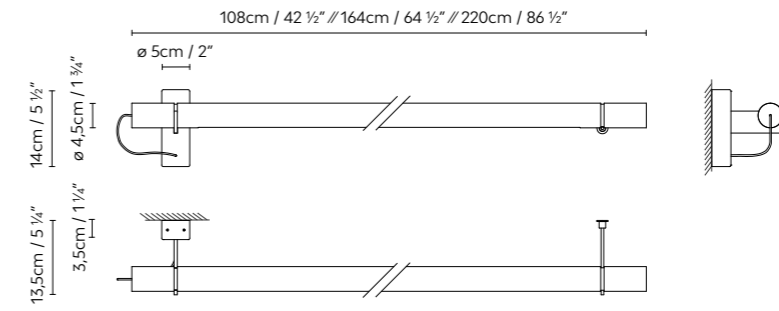

SOLID W

1 unit Solid W Accessory
+ 1 unit Solid Light