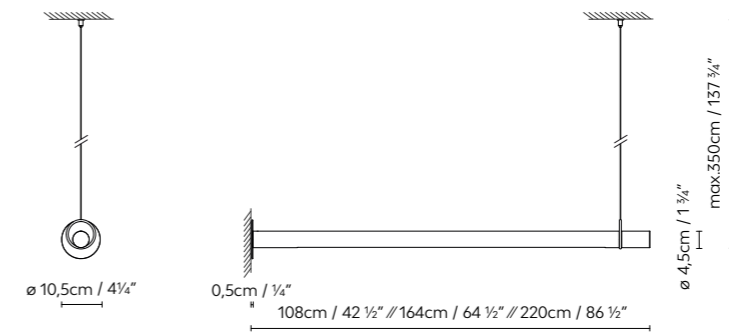

SOLID WS

● Black   ● Brass   ○ White   ● Aluminium

764300	SOLID LIGHT 100 BLACK	LED 16,5W 2397lm 500mA 2700K CRI≥90 230V DIM PUSH/DALI
764301	SOLID LIGHT 100 BRASS	
764302	SOLID LIGHT 100 WHITE	
764303	SOLID LIGHT 100 ALUMINIUM	
764310	SOLID LIGHT 160 BLACK	LED 25W 3650lm 750mA 2700K CRI≥90 230V DIM PUSH/DALI
764311	SOLID LIGHT 160 BRASS	
764312	SOLID LIGHT 160 WHITE	
764313	SOLID LIGHT 160 ALUMINIUM	
764320	SOLID LIGHT 220 BLACK	LED 35W 5110lm 1050mA 2700K CRI≥90 230V DIM PUSH/DALI
764321	SOLID LIGHT 220 BRASS	
764322	SOLID LIGHT 220 WHITE	
764323	SOLID LIGHT 220 ALUMINIUM	
764920	SOLID W ACCESSORY BLACK	
764921	SOLID W ACCESSORY WHITE	
764130	SOLID WS 100 BLACK	LED 16,5W 2397lm 500mA 2700K CRI≥90 230V DIM PUSH/DALI
764131	SOLID WS 100 BRASS	
764132	SOLID WS 100 WHITE	
764133	SOLID WS 100 ALUMINIUM	
764140	SOLID WS 160 BLACK	LED 25W 3650lm 750mA 2700K CRI≥90 230V DIM PUSH/DALI
764141	SOLID WS 160 BRASS	
764142	SOLID WS 160 WHITE	
764143	SOLID WS 160 ALUMINIUM	
764150	SOLID WS 220 BLACK	LED 35W 5110lm 1050mA 2700K CRI≥90 230V DIM PUSH/DALI
764151	SOLID WS 220 BRASS	
764152	SOLID WS 220 WHITE	
764153	SOLID WS 220 ALUMINIUM