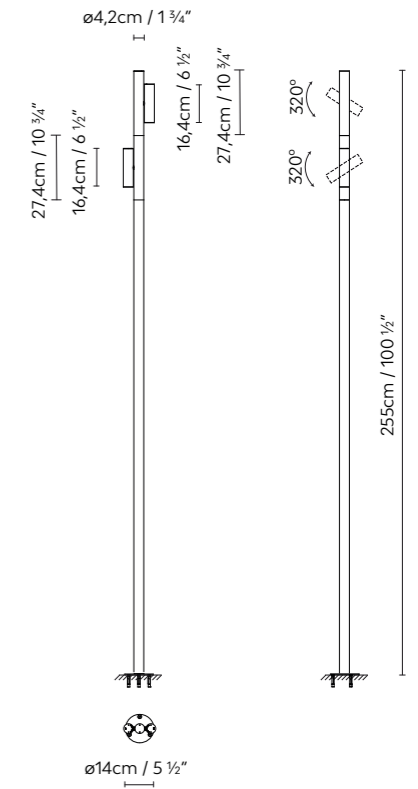

Tube XL

TUBE XL-1L

TUBE XL-2L

● Olive
● Corten
● Black
○ White

744271	TUBE XL-1L OLIVE	
744272	TUBE XL-1L CORTEN	
744273	TUBE XL-1L BLACK	LED 3W 350lm 700mA 3000K CRI≥90 230V
744274	TUBE XL-1L WHITE	

744281	TUBE XL-2L OLIVE	
744282	TUBE XL-2L CORTEN	
744283	TUBE XL-2L BLACK	LED 2 x 3W 700lm 700mA 3000K CRI≥90 230V
744284	TUBE XL-2L WHITE