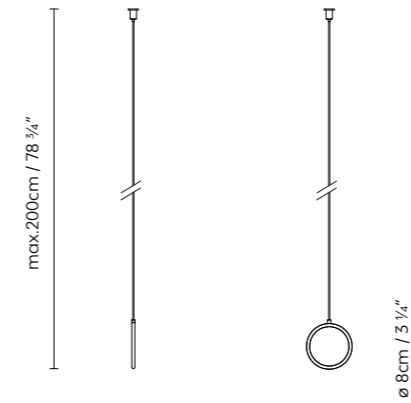

SOLID SH SINGLE RING