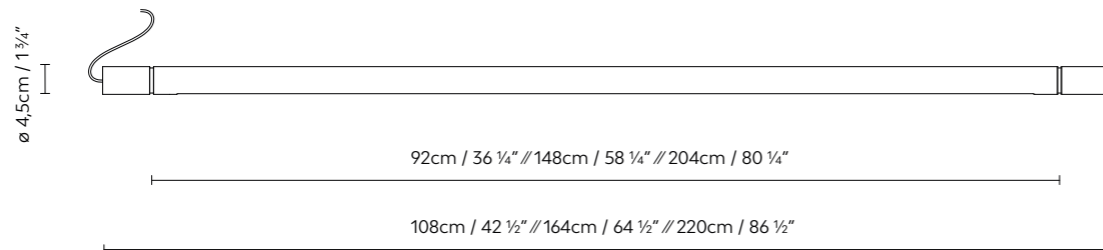

SOLID LIGHT