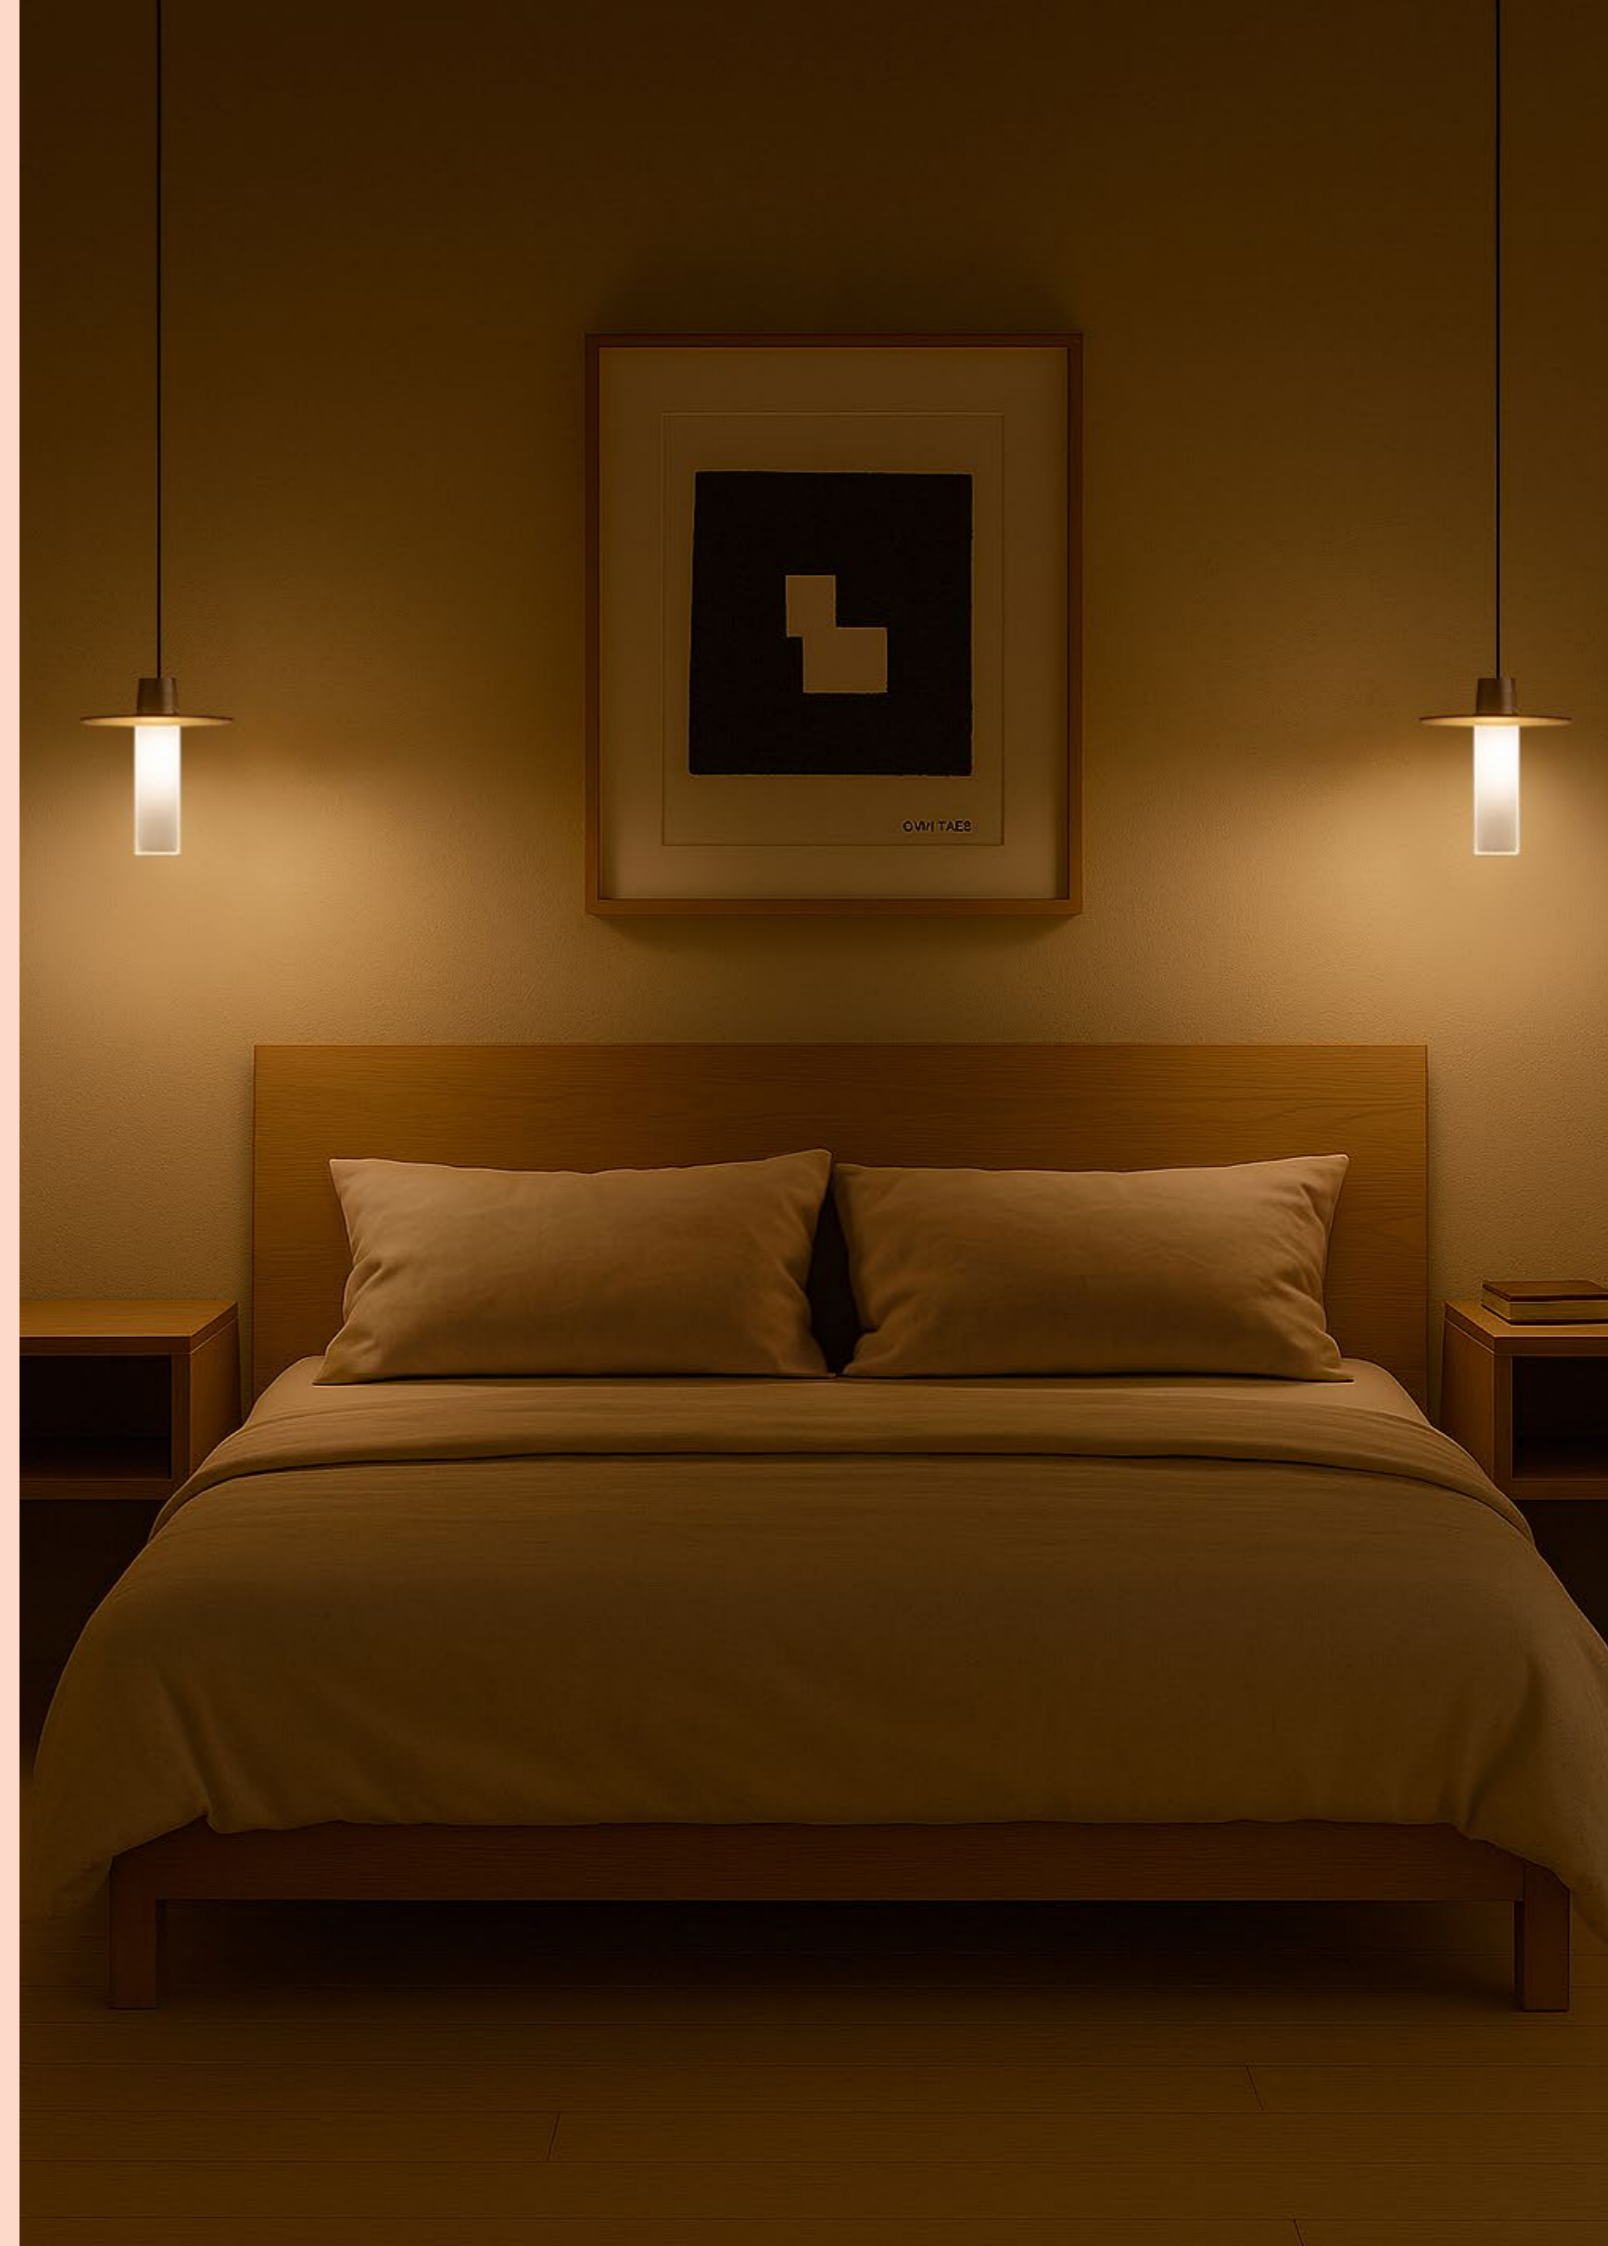

B.lux

Beira S

by
Josep Lluís Xuclà

**Decorative
lighting**

Suspension
lamps

Beira S is a suspension lamp that plays with the transparency and delicacy of glass to create an airy and ethereal visual effect. With a combination of different glass diameters and fine floating elements, Beira appears to hover in midair, evoking a sense of weightlessness.

Beira S es una luminaria de suspensión que juega con la transparencia y la sutileza del vidrio para crear un efecto visual ligero y etéreo. Mediante la combinación de distintos diámetros de vidrio y delicados elementos flotantes, Beira parece suspenderse en el aire, transmitiendo una sensación de ingravidez.

Beira S ist eine Pendelleuchte, die mit der Transparenz und Zartheit des Glases spielt, um einen leichten und ätherischen visuellen Effekt zu erzeugen. Durch die Kombination verschiedener Glasdurchmesser und feiner, schwebender Elemente scheint Beira im Raum zu schweben und vermittelt ein Gefühl der Schwerelosigkeit.

It is available in two different sizes (Beira S160 and Beira S450) and in three different finishes: Black, White and Brass.

Está disponible en dos tamaños (Beira S16 y Beira S45) y en tres acabados: Negro, Blanco y Latón.

Sie ist in zwei Größen (Beira S16 und Beira S45) sowie in drei Ausführungen erhältlich: Schwarz, Weiß und Messing.