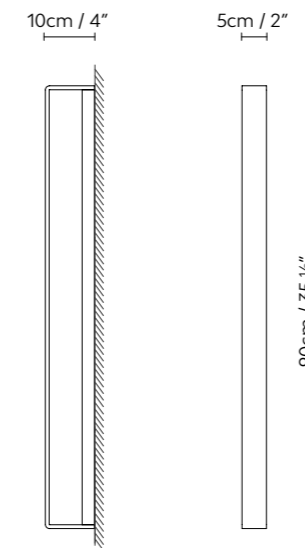

Myn Outdoor is available in two sizes: 45 cm (Myn C/W 45 Outdoor) and 90 cm (Myn C/W 90 Outdoor). Finishes: Black, White, Corten, and Bronze.

Myn Outdoor está disponible en dos tamaños: 45cm (Myn C/W 45 Outdoor) y 90 cm (Myn C/W 90 Outdoor). Acabados: Negro, Blanco, Corten y Bronce.

Myn Outdoor ist in zwei Größen erhältlich: 45 cm (Myn C/W 45 Outdoor) und 90 cm (Myn C/W 90 Outdoor). Ausführungen: Schwarz, Weiß, Corten und Bronze.

MYN C/W 45 OUTDOOR

MYN C/W 90 OUTDOOR

- Black
- White
- Corten
- Bronze