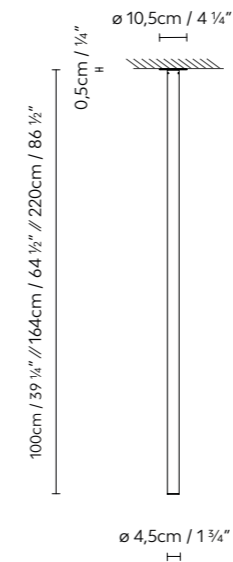

SOLID C

- Black
- Brass
- White
- Aluminium

764400	SOLID C 100 BLACK	LED 9W 895lm 500mA 2700K CRI≥90 230V DIM PUSH/DALI	24° optic
764401	SOLID C 100 BRASS		
764402	SOLID C 100 WHITE		
764403	SOLID C 100 ALUMINIUM		
764410	SOLID C 160 BLACK	LED 9W 895lm 500mA 2700K CRI≥90 230V DIM PUSH/DALI	24° optic
764411	SOLID C 160 BRASS		
764412	SOLID C 160 WHITE		
764413	SOLID C 160 ALUMINIUM		
764420	SOLID C 220 BLACK	LED 9W 895lm 500mA 2700K CRI≥90 230V DIM PUSH/DALI	24° optic
764421	SOLID C 220 BRASS		
764422	SOLID C 220 WHITE		
764423	SOLID C 220 ALUMINIUM		

*Other optic angles and tube lengths under request