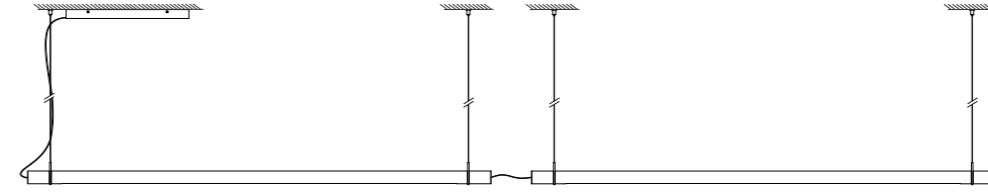

1 unit Solid SH Light Canopy
+ 4 units Solid SH Single Ring
+ 2 units Solid Light