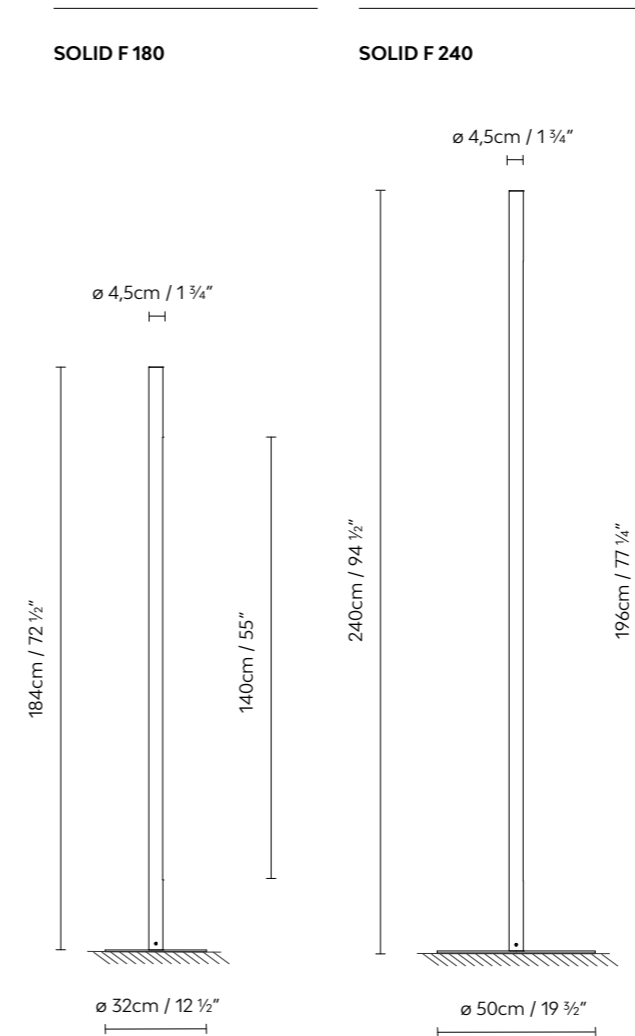

Solid es una luminaria de pie que combina la robustez de inspiración industrial con la tecnología de vanguardia y un gran confort lumínico. Su diseño limpio y contundente integra completamente la fuente de luz y emplea ópticas darklight, que ofrecen un CRI superior a 93 y un índice de deslumbramiento (UGR) inferior a 16, para un rendimiento óptimo sin renunciar al confort.

The floor version is available in two sizes: 184 cm (Solid F 180) and 240 cm (Solid F 240). Available finishes: Black, Brass, White and Aluminium.

La versión de pie está disponible en dos tamaños: 184 cm (Solid F 180) y 240 cm (Solid F 240). Acabados disponibles: Negro, Latón, Blanco y Aluminio.

Solid ist eine Stehleuchte, die industrielle Robustheit mit modernster Technologie und hohem visuellen Komfort verbindet. Ihr klares und markantes Design integriert die Lichtquelle vollständig und nutzt Darklight-Optiken mit einem CRI über 93 und einem UGR unter 16 – für optimale Leistung ohne Einbußen beim Komfort.

Die Stehversion ist in zwei Größen erhältlich: 184 cm (Solid F 180) und 240 cm (Solid F 240). Verfügbare Ausführungen: Schwarz, Messing, Weiß und Aluminium.

- Black
- Brass
- White
- Aluminium

764200	SOLID F 180 BLACK	LED 25W 3650lm 750mA 2700K CRI≥90 230V DIM
764201	SOLID F 180 BRASS	
764202	SOLID F 180 WHITE	
764203	SOLID F 180 ALUMINIUM	
764210	SOLID F 240 BLACK	LED 35W 5110lm 1050mA 2700K CRI≥90 230V DIM
764211	SOLID F 240 BRASS	
764212	SOLID F 240 WHITE	
764213	SOLID F 240 ALUMINIUM