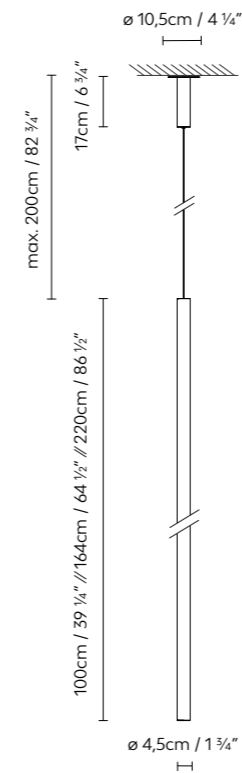

Solid SV

SOLID SV

SOLID SR

● Black   ● Brass   ○ White   ● Aluminium

764000	SOLID SV 100 BLACK	LED 9W 895lm 500mA 2700K CRI≥90 230V DIM PUSH/DALI	24° optic
764001	SOLID SV 100 BRASS		
764002	SOLID SV 100 WHITE		
764003	SOLID SV 100 ALUMINIUM		
764010	SOLID SV 160 BLACK	LED 9W 895lm 500mA 2700K CRI≥90 230V DIM PUSH/DALI	24° optic
764011	SOLID SV 160 BRASS		
764012	SOLID SV 160 WHITE		
764013	SOLID SV 160 ALUMINIUM		
764020	SOLID SV 220 BLACK	LED 9W 895lm 500mA 2700K CRI≥90 230V DIM PUSH/DALI	24° optic
764021	SOLID SV 220 BRASS		
764022	SOLID SV 220 WHITE		
764023	SOLID SV 220 ALUMINIUM		
764030	SOLID SR 100 BLACK	LED 9W 895lm 500mA 2700K CRI≥90 230V DIM PUSH/DALI	24° optic
764031	SOLID SR 100 BRASS		
764032	SOLID SR 100 WHITE		
764033	SOLID SR 100 ALUMINIUM		
764040	SOLID SR 160 BLACK	LED 9W 895lm 500mA 2700K CRI≥90 230V DIM PUSH/DALI	24° optic
764041	SOLID SR 160 BRASS		
764042	SOLID SR 160 WHITE		
764043	SOLID SR 160 ALUMINIUM		
764050	SOLID SR 220 BLACK	LED 9W 895lm 500mA 2700K CRI≥90 230V DIM PUSH/DALI	24° optic
764051	SOLID SR 220 BRASS		
764052	SOLID SR 220 WHITE		
764053	SOLID SR 220 ALUMINIUM		

*Other optic angles and tube lengths under request