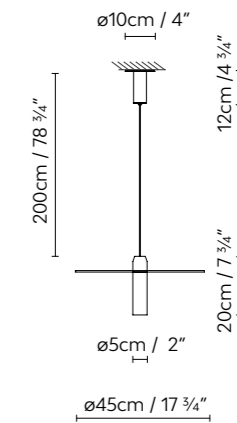

Sie ist in zwei Größen (Beira S16 und Beira S45) sowie in drei Ausführungen erhältlich: Schwarz, Weiß und Messing.

Beira S

BEIRA S160

BEIRA S450

- Black
- White
- Brass

775300	BEIRA S160 BLACK	LED 6,3W 627lm 350 mA 2700K CRI>90 230V
775301	BEIRA S160 WHITE	
775302	BEIRA S160 BRASS	
775303	BEIRA S450 BLACK	LED 6,3W 627lm 350 mA 2700K CRI>90 230V
775304	BEIRA S450 WHITE	
775305	BEIRA S450 BRASS	