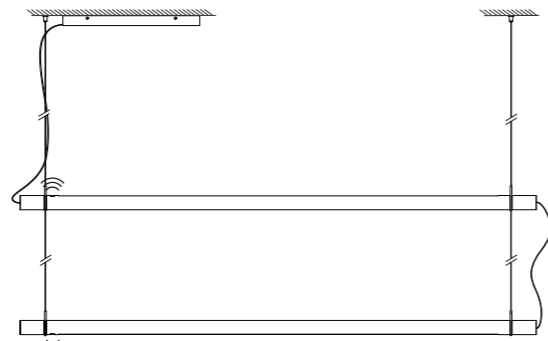

1 unit Solid SH Sens Light Canopy
+ 2 units Solid SH Double Ring
+ 2 units Solid Sens Light