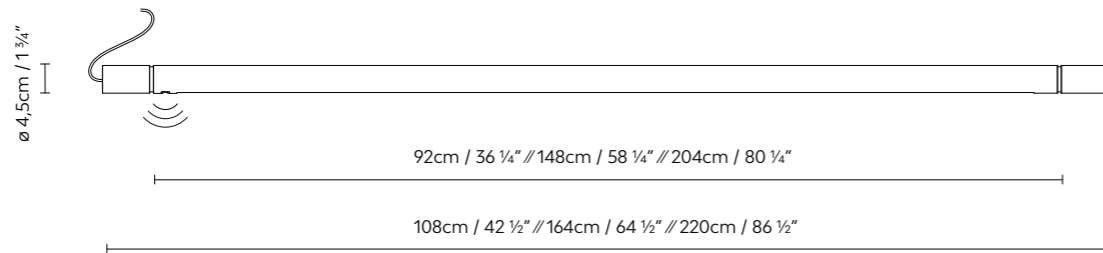

Solid SH

SOLID SH LIGHT CANOPY / SOLID SH SENS LIGHT CANOPY

SOLID SENS LIGHT

SOLID LIGHT

SOLID SH SINGLE RING

SOLID SH DOUBLE RING

- Black
- Brass
- White
- Aluminium

764910	SOLID SH SINGLE RING	
764911	SOLID SH DOUBLE RING	
764900	SOLID SH LIGHT CANOPY BLACK	
764900S	SOLID SH SENS LIGHT CANOPY BLACK	
764901	SOLID SH LIGHT CANOPY WHITE	
764901S	SOLID SH SENS LIGHT CANOPY WHITE	
764902	SOLID SH LIGHT CANOPY BRASS	
764902S	SOLID SH SENS LIGHT CANOPY BRASS	
764300S	SOLID SENS LIGHT 100 BLACK	LED 16,5W 2397lm 500mA 2700K CRI≥90 230V DIM
764301S	SOLID SENS LIGHT 100 BRASS	
764302S	SOLID SENS LIGHT 100 WHITE	
764303S	SOLID SENS LIGHT 100 ALUMINIUM	
764300	SOLID LIGHT 100 BLACK	LED 16,5W 2397lm 500mA 2700K CRI≥90 230V DIM PUSH/DALI
764301	SOLID LIGHT 100 BRASS	
764302	SOLID LIGHT 100 WHITE	
764303	SOLID LIGHT 100 ALUMINIUM	
764310S	SOLID SENS LIGHT 160 BLACK	LED 25W 3650lm 750mA 2700K CRI≥90 230V DIM
764311S	SOLID SENS LIGHT 160 BRASS	
764312S	SOLID SENS LIGHT 160 WHITE	
764313S	SOLID SENS LIGHT 160 ALUMINIUM	
764310	SOLID LIGHT 160 BLACK	LED 25W 3650lm 750mA 2700K CRI≥90 230V DIM PUSH/DALI
764311	SOLID LIGHT 160 BRASS	
764312	SOLID LIGHT 160 WHITE	
764313	SOLID LIGHT 160 ALUMINIUM	
764320S	SOLID SENS LIGHT 220 BLACK	LED 35W 5110lm 1050mA 2700K CRI≥90 230V DIM
764321S	SOLID SENS LIGHT 220 BRASS	
764322S	SOLID SENS LIGHT 220 WHITE	
764323S	SOLID SENS LIGHT 220 ALUMINIUM	
764320	SOLID LIGHT 220 BLACK	LED 35W 5110lm 1050mA 2700K CRI≥90 230V DIM PUSH/DALI
764321	SOLID LIGHT 220 BRASS	
764322	SOLID LIGHT 220 WHITE	
764323	SOLID LIGHT 220 ALUMINIUM