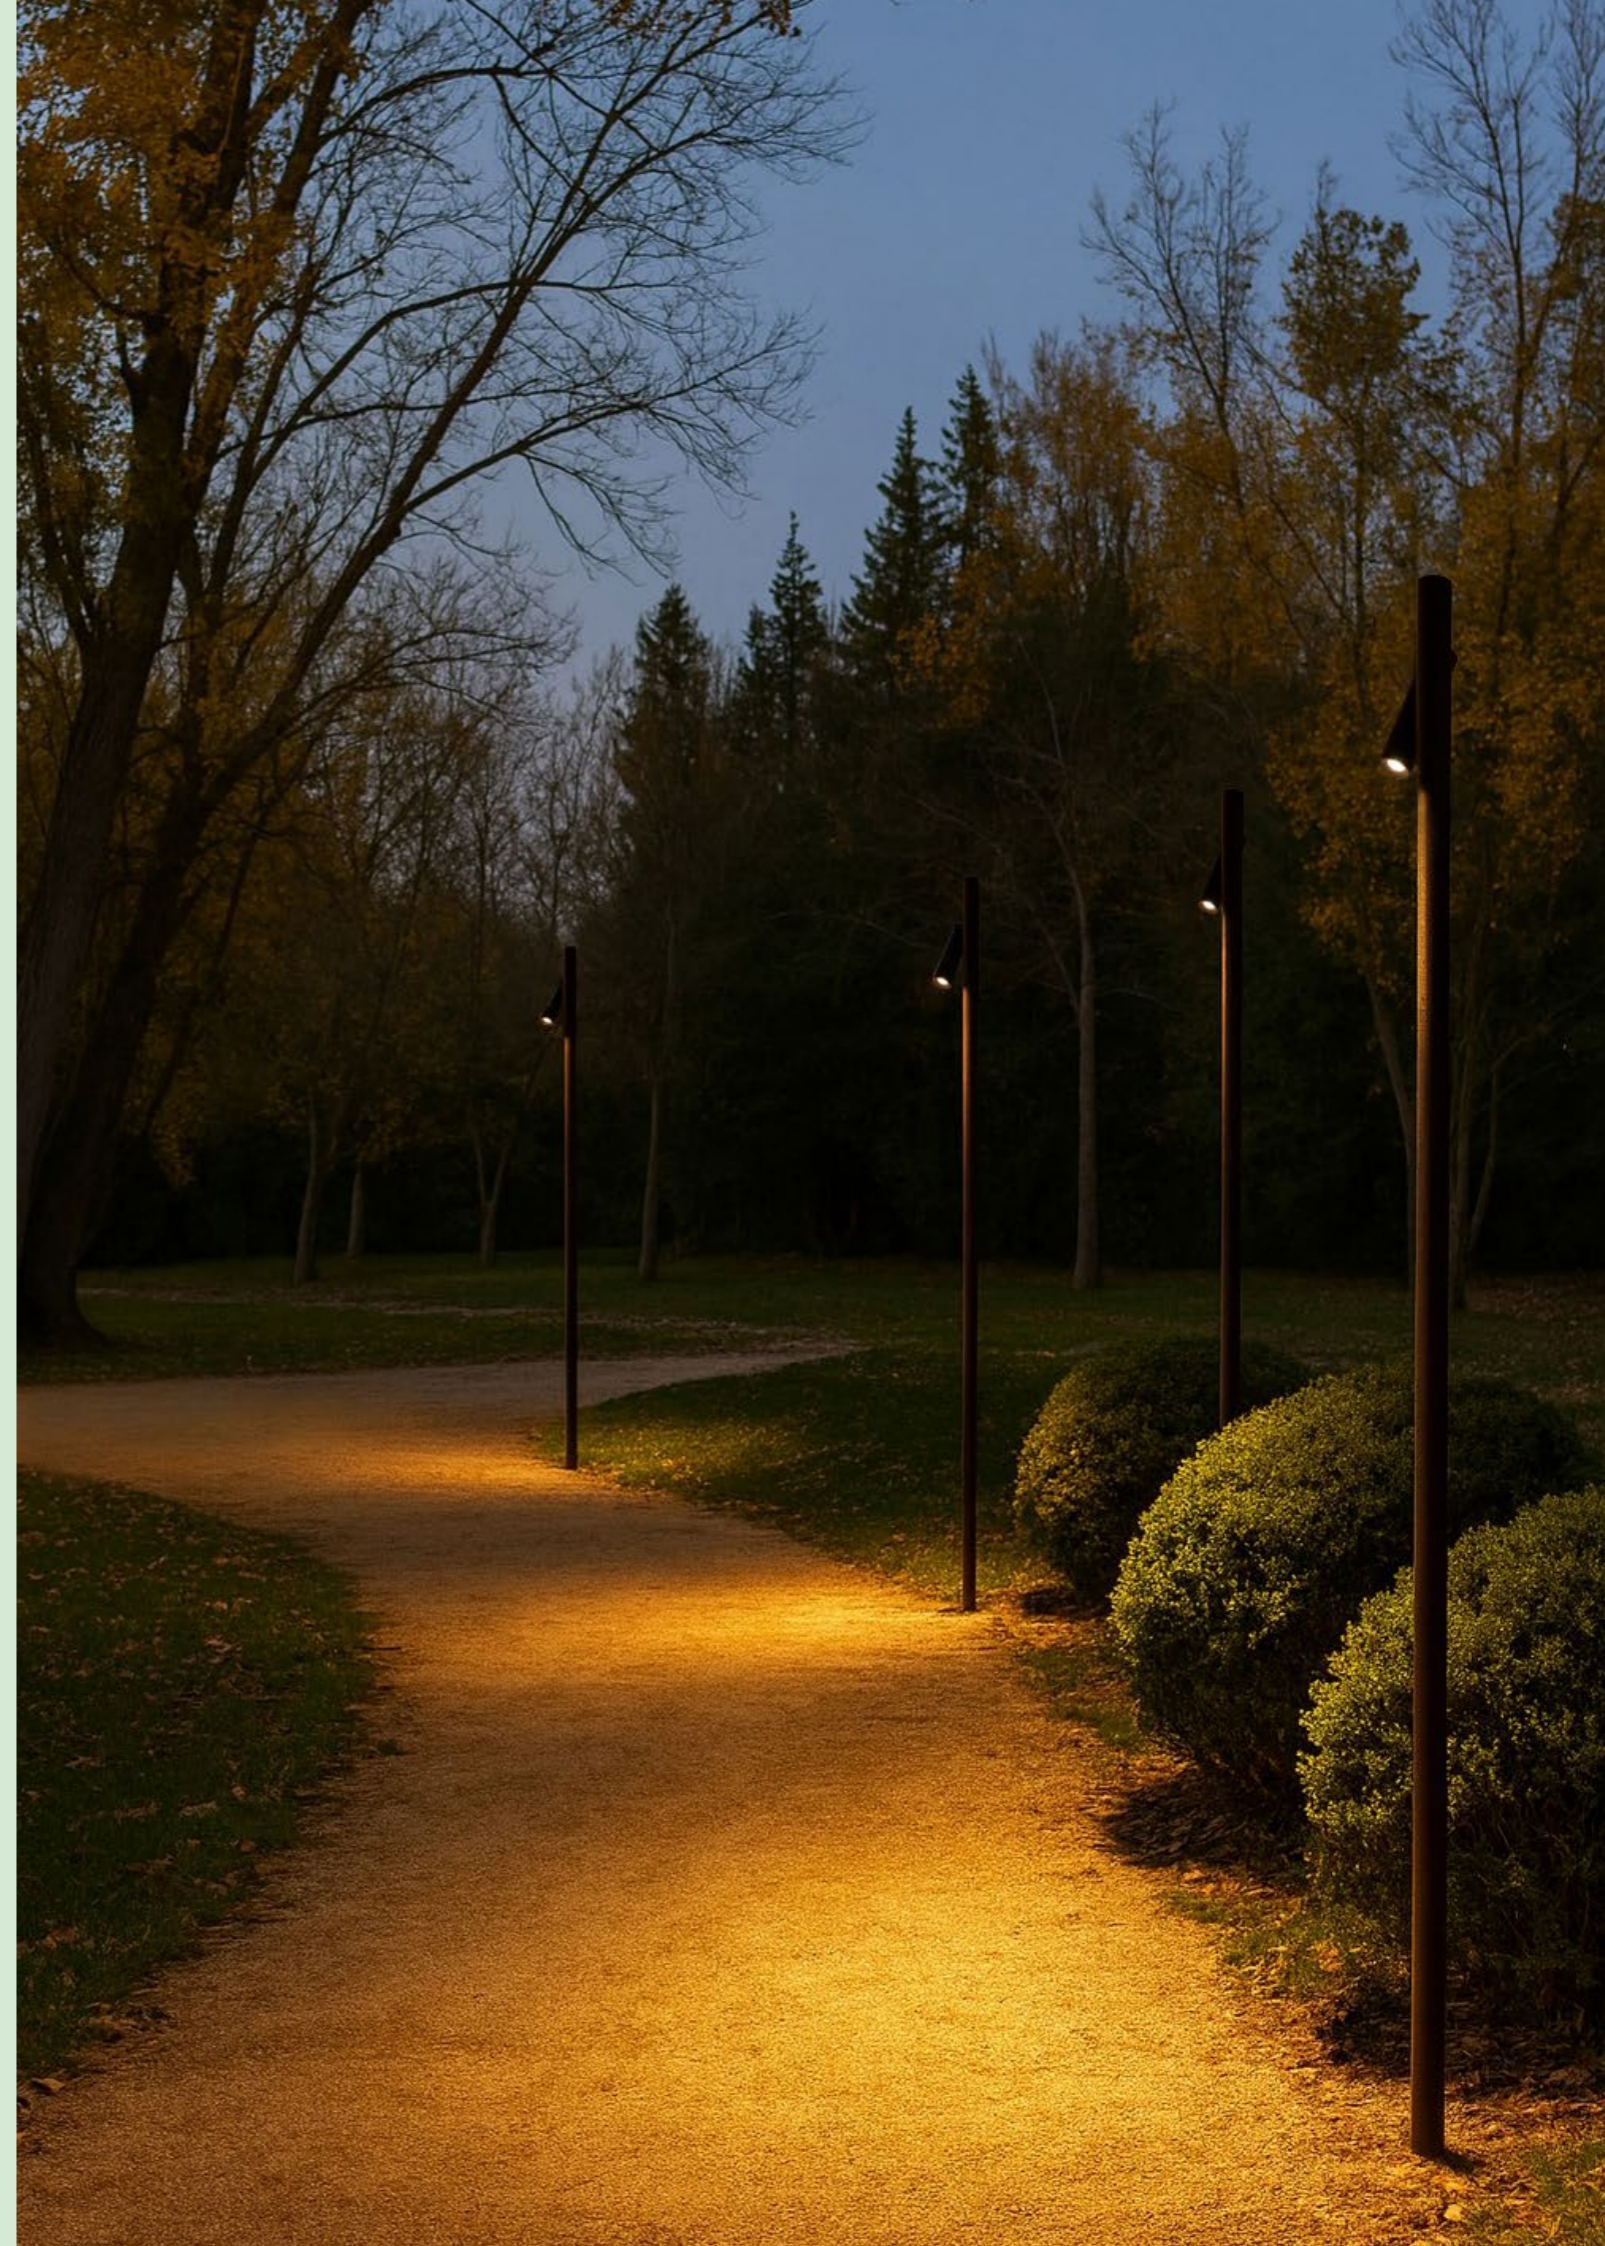

B.lux

Tube XL

by
Josep Lluís Xuclà

**Outdoor
lighting**

Tube XL is the new size in the Tube outdoor collection. It is a bollard with a rotatable LED light head.

Tube XL es el nuevo tamaño de la colección de exterior Tube. Se trata de una baliza con cabeza lumínica LED giratoria.

Tube XL ist die neue Größe der Tube-Außenkollektion. Es handelt sich um eine Pollerleuchte mit einem drehbaren LED-Lichtkopf.

Tube XL is available with one (Tube XL-1L) or two light heads (Tube XL-2L). Finishes: Olive, Corten, White, and Black.

Tube XL está disponible con una (Tube XL-1L) o dos cabezas lumínicas (Tube XL-2L). Acabados: Oliva, Corten, Blanco y Negro.

Tube XL ist mit einem (Tube XL-1L) oder zwei Lichtköpfen (Tube XL-2L) erhältlich. Ausführungen: Oliv, Corten, Weiß und Schwarz.