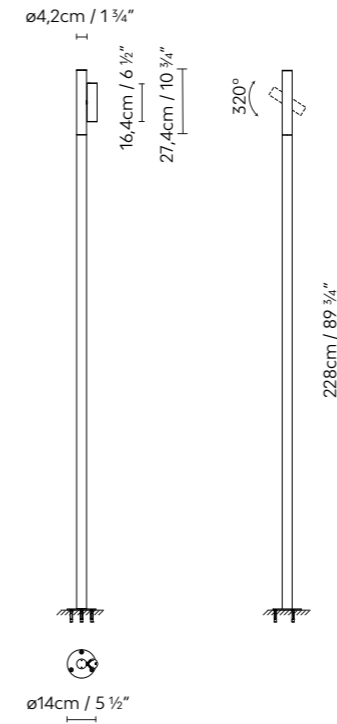

Tube XL

TUBE XL-1L

TUBE XL-2L

● Olive
● Corten
● Black
○ White

744271	TUBE XL-1L OLIVE	
744272	TUBE XL-1L CORTEN	
744273	TUBE XL-1L BLACK	LED 3W 350lm 700mA 3000K CRI≥90 230V
744274	TUBE XL-1L WHITE	

744281	TUBE XL-2L OLIVE	
744282	TUBE XL-2L CORTEN	
744283	TUBE XL-2L BLACK	LED 2 x 3W 700lm 700mA 3000K CRI≥90 230V
744284	TUBE XL-2L WHITE