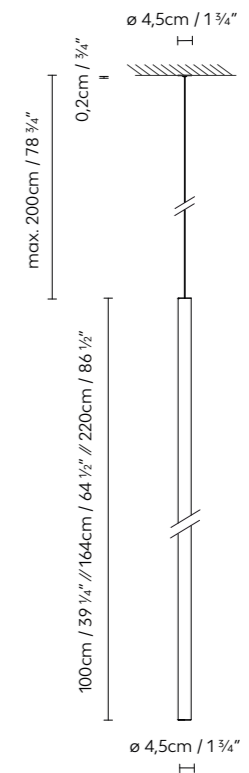

SOLID SR

● Black   ● Brass   ○ White   ● Aluminium

764000	SOLID SV 100 BLACK	LED 9W 895lm 500mA 2700K CRI≥90 230V DIM PUSH/DALI	24° optic
764001	SOLID SV 100 BRASS		
764002	SOLID SV 100 WHITE		
764003	SOLID SV 100 ALUMINIUM		
764010	SOLID SV 160 BLACK	LED 9W 895lm 500mA 2700K CRI≥90 230V DIM PUSH/DALI	24° optic
764011	SOLID SV 160 BRASS		
764012	SOLID SV 160 WHITE		
764013	SOLID SV 160 ALUMINIUM		
764020	SOLID SV 220 BLACK	LED 9W 895lm 500mA 2700K CRI≥90 230V DIM PUSH/DALI	24° optic
764021	SOLID SV 220 BRASS		
764022	SOLID SV 220 WHITE		
764023	SOLID SV 220 ALUMINIUM		
764030	SOLID SR 100 BLACK	LED 9W 895lm 500mA 2700K CRI≥90 230V DIM PUSH/DALI	24° optic
764031	SOLID SR 100 BRASS		
764032	SOLID SR 100 WHITE		
764033	SOLID SR 100 ALUMINIUM		
764040	SOLID SR 160 BLACK	LED 9W 895lm 500mA 2700K CRI≥90 230V DIM PUSH/DALI	24° optic
764041	SOLID SR 160 BRASS		
764042	SOLID SR 160 WHITE		
764043	SOLID SR 160 ALUMINIUM		
764050	SOLID SR 220 BLACK	LED 9W 895lm 500mA 2700K CRI≥90 230V DIM PUSH/DALI	24° optic
764051	SOLID SR 220 BRASS		
764052	SOLID SR 220 WHITE		
764053	SOLID SR 220 ALUMINIUM		

*Other optic angles and tube lengths under request