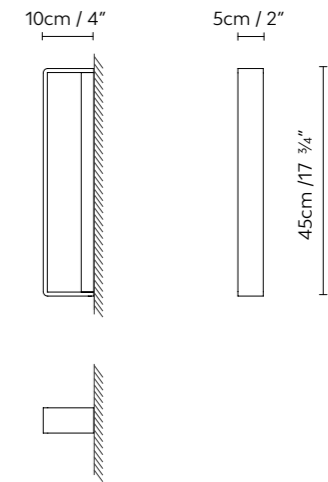

MYN C/W 45 GLASS