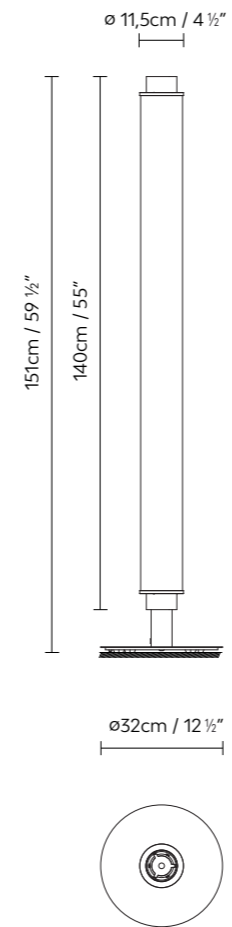

B.lux

Slim Skin F

by
AIA Salazar-Navarro

**Decorative
lighting**

Floor
lamps

Slim Skin F is a floor light manufactured in glass, opal polycarbonate and metal mesh. Its lighting cylinder is available in an opal finish (opal PMMA material) or transparent finish (striated glass). Its metal mesh overlay is available in a brass or black finish. This mesh generates a moiré effect, thereby preventing any glare and offering great visual comfort.

Slim Skin F es una luminaria de suelo fabricada en vidrio, policarbonato opal y malla metálica. Su cilindro lumínico está disponible en los acabados opal (material PMMA opalino) y transparente (cristal estriado). Su revestimiento de malla metálica está disponible en los acabados latón o negro. Esta malla genera un efecto moaré, evitando así cualquier deslumbramiento y transmitiendo un gran confort visual.

Slim Skin F ist eine Stehleuchte aus Glas, opalem Polycarbonat und Metallgeflecht. Der Lichtzylinder ist in den Ausführungen opal (opalines PMMA-Material) und transparent (geriffeltes Glas) erhältlich. Die Verkleidung aus Metallmaschen ist in Messing oder schwarzer Ausführung erhältlich. Diese Maschen erzeugen einen Moiré-Effekt, der Blendung verhindert und für hohen Sehkomfort sorgt.

SLIM SKIN F

● Black   ● Brass   ● Groove Glass   ○ Opal PMMA

769230 **SLIM SKIN F** GROOVE BLACK
769232 **SLIM SKIN F** GROOVE BRASS
769210 **SLIM SKIN F** OPAL BLACK
769212 **SLIM SKIN F** OPAL BRASS

LED 21W 3975lm 500mA 2700K CRI≥90 230V DIM