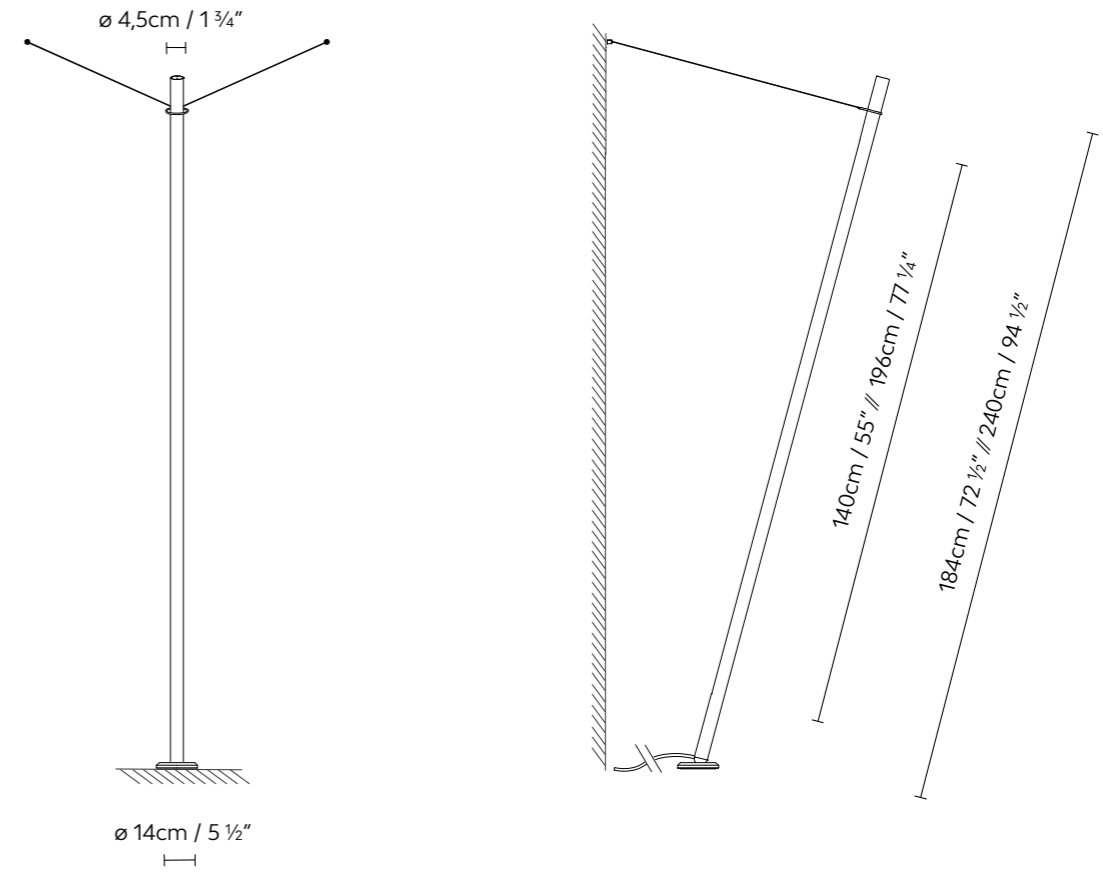

● Corten ● Black ● Desert Grey

764260 **SOLID OUTDOOR ANGLE 180** CORTEN
764261 **SOLID OUTDOOR ANGLE 180** BLACK
764262 **SOLID OUTDOOR ANGLE 180** DESERT GREY
764270 **SOLID OUTDOOR ANGLE 240** CORTEN
764271 **SOLID OUTDOOR ANGLE 240** BLACK
764272 **SOLID OUTDOOR ANGLE 240** DESERT GREY

LED 15W 24V 1050lm 2700K CRI≥90 230V

⊕ IP65 ⊕ CE EAC