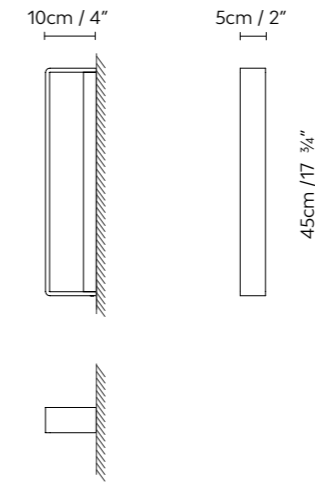

Myn Outdoor is available in two sizes: 45 cm (Myn C/W 45 Outdoor) and 90 cm (Myn C/W 90 Outdoor). Finishes: Black, White, Corten, and Bronze.

Myn Outdoor está disponible en dos tamaños: 45cm (Myn C/W 45 Outdoor) y 90 cm (Myn C/W 90 Outdoor). Acabados: Negro, Blanco, Corten y Bronce.

Myn Outdoor ist in zwei Größen erhältlich: 45 cm (Myn C/W 45 Outdoor) und 90 cm (Myn C/W 90 Outdoor). Ausführungen: Schwarz, Weiß, Corten und Bronze.

MYN C/W 45 OUTDOOR

MYN C/W 90 OUTDOOR

- Black
- White
- Corten
- Bronze