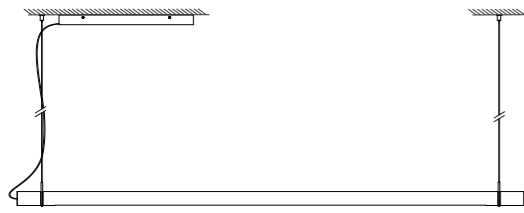

COMPOSITION EXAMPLES

1 unit Solid SH Light Canopy
+ 2 units Solid SH Single Ring
+ 1 unit Solid Light