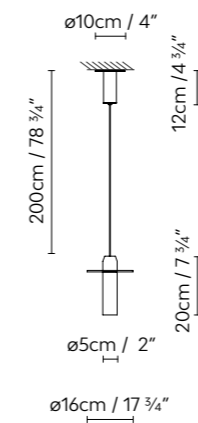

Beira S

BEIRA S160

BEIRA S450

- Black
- White
- Brass

775300	BEIRA S160 BLACK	LED 6,3W 627lm 350 mA 2700K CRI>90 230V
775301	BEIRA S160 WHITE	
775302	BEIRA S160 BRASS	
775303	BEIRA S450 BLACK	LED 6,3W 627lm 350 mA 2700K CRI>90 230V
775304	BEIRA S450 WHITE	
775305	BEIRA S450 BRASS